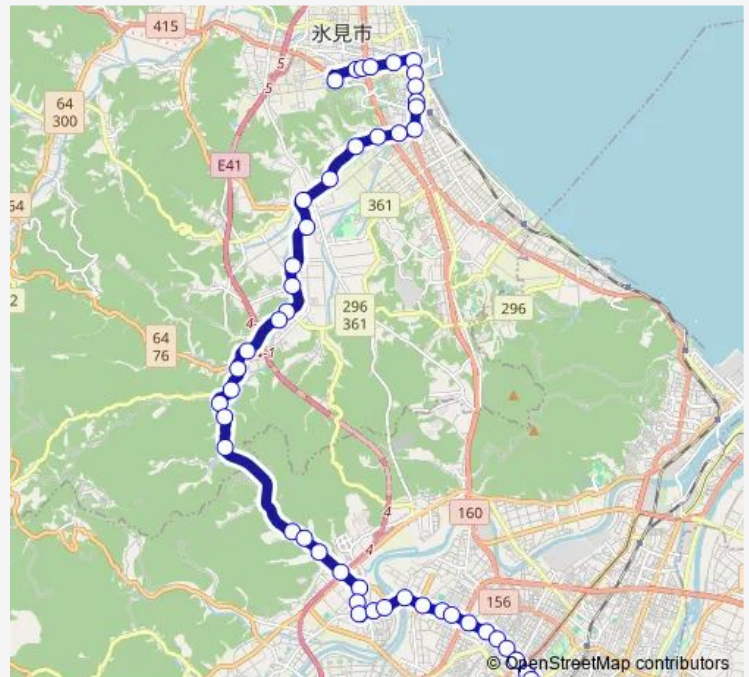

頭川

頭川西口

脇之谷内

Route schedule

高岡駅前3番のりば — 氷見市民病院

Monday 07:00-19:20

Tuesday 07:00-19:20

Wednesday 07:00-19:20

Thursday 07:00-19:20

Friday 07:00-19:20

Saturday 08:00-18:30

Sunday 08:00-18:30

Route info

Direction: 高岡駅前3番のりば

Stops: 47

Trip Duration: 0 hour 47 min

Saturday 07:05-17:20

Sunday 07:05-17:20

Route info

Direction: 氷見市民病院

Stops: 48

Trip Duration: 0 hour 55 min

大窪 (氷見)

脇之谷内