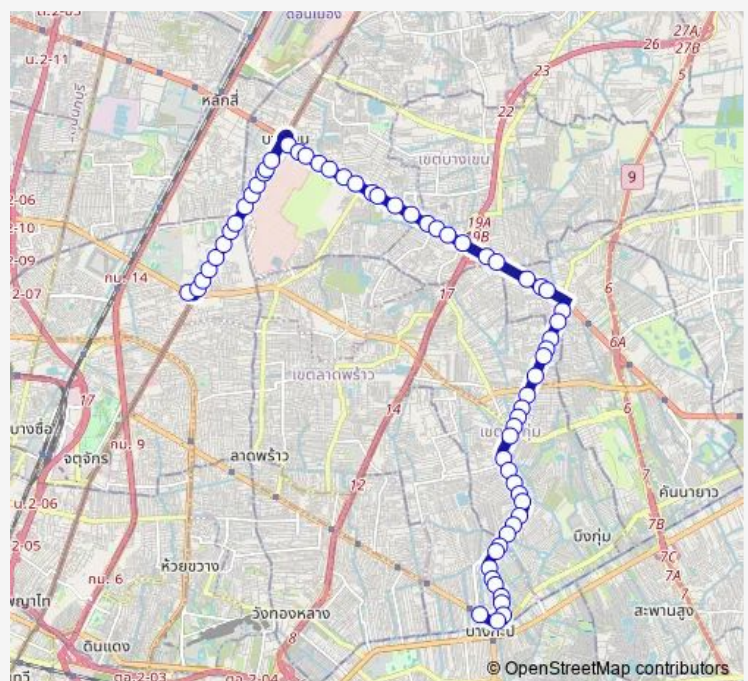

สน.บางเขน;Police Station Bangkhen

ม.เกริก;Krikk University

เซ็นทรัลรามอินทรา;Central Ramintra

ซอยรามอินทรา 5;Soi Ramintra 5

โรงเรียนปรามไวมชวิทยารามอินทรา;Pramoch Witthaya Raminthra School

### Route schedule

จุดขึ้นลง;visual stop — จุดขึ้นลง;visual stop

Monday	00:00
Tuesday	00:00
Wednesday	00:00
Thursday	00:00
Friday	00:00
Saturday	00:00
Sunday	00:00

### Route info

Direction: จุดขึ้นลง;visual stop

Stops: 63

Trip Duration: 1 hour 33 min

Bus ต.40 — มหาวิทยาลัยเกษตรศาสตร์ - ห้างสรรพสินค้าจอมจิตต์;Kasetsart University - Nomjit Department...

ซอยรามอินทรา 13;Soi Ramintra 13