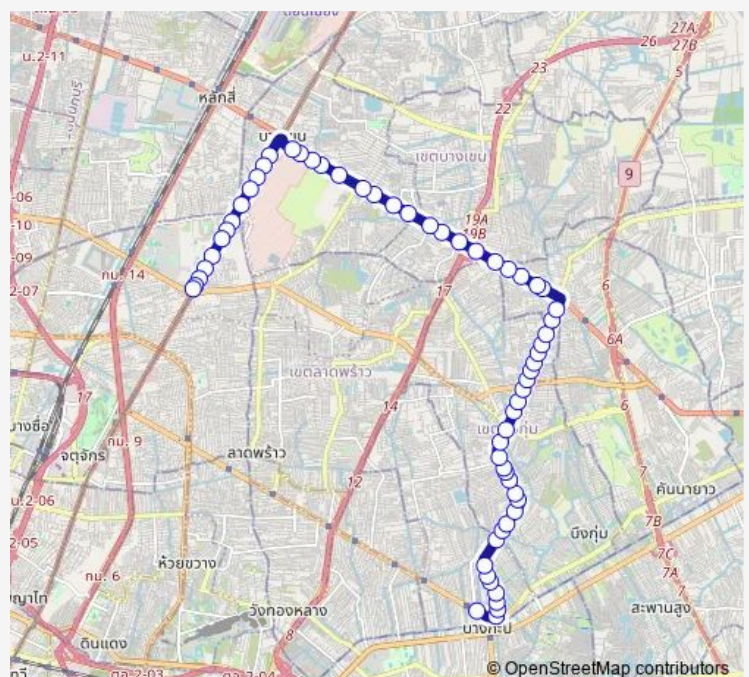

ซอยนวมินทร์ 107;Soi Nawamin 107

ตรงข้ามหมู่บ้านธนะสิน;Opposite Thanasin Village

Route schedule

จุดขึ้นลง;visual stop — จุดขึ้นลง;visual stop

Monday	00:00
Tuesday	00:00
Wednesday	00:00
Thursday	00:00
Friday	00:00
Saturday	00:00
Sunday	00:00

Route info

Direction: จุดขึ้นลง;visual stop

Stops: 62

Trip Duration: 1 hour 31 min

ต.40 — ห้างสรรพสินค้าจอมจิตต์ - มหาวิทยาลัยเกษตรศาสตร์;Nomjit Department Store - Kasetsart...

ตรงข้ามตลาดปัฐวิกรณ์;Pattavikorn Market (Opposite)