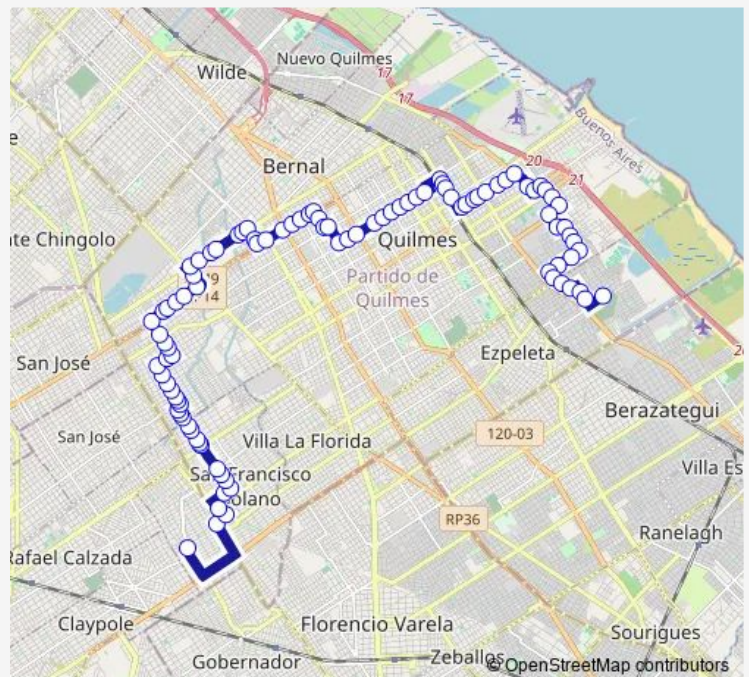

Bus 257B Jpbsas257

[Go to website](#)

Direction

Charcas SUR 599-649 — LA GUARDA 1299

97 stops

[Open route schedule](#)

Charcas SUR 599-649

Avenida Juan Domingo Perón 4800-4898

Doctor Emilio Torre 2000-2048

Doctor Emilio Torre 1910

Doctor Emilio Torre 1850-1898

Route schedule

Charcas SUR 599-649 — LA GUARDA 1299

Monday 01:24-00:40⁺¹

Tuesday 01:24-00:40⁺¹

Wednesday 01:24-00:40⁺¹

Thursday 01:24-00:40⁺¹

Friday 01:24-00:40⁺¹

Saturday 04:50-02:30⁺¹

Sunday 03:30-23:30

Route info

Direction: Charcas SUR 599-649

Stops: 97

Trip Duration: 1 hour 24 min

EVA Perón 1300-1348

EVA Perón 1100-1148

Acceso A Avenida Tomás Flores 1799-1899

Acceso A Avenida Tomás Flores 1774-1798

Acceso A Avenida Tomás Flores 1499-1599

Acceso A Avenida Tomás Flores 1400-1474

Acceso A Avenida Tomás Flores 1100-1124