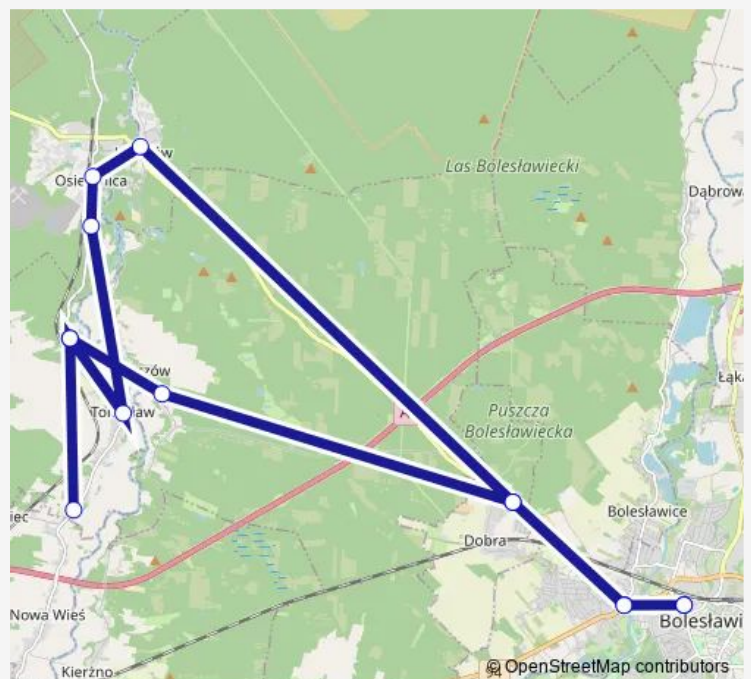

Friday 06:00-08:15

Saturday —

Sunday —

**Route info**

Direction: Boleslawiec, ul. Wesola d.a.

Stops: 14

Trip Duration: 0 hour 52 min

## Direction

Boleslawiec, ul. Wesola d.a. — Boleslawiec, ul. Wesola d.a.

14 stops

[Open route schedule](#)

Boleslawiec, ul. Wesola d.a.

Boleslawiec, Widok-Ceramiczna

Dobra - Osiedle Lesne

Osieczow

## Route info

Direction: Tomislaw 1

Stops: 7

Trip Duration: 0 hour 24 min

## Route schedule

Boleslawiec, ul. Wesola d.a. — Tomislaw 1

Monday	15:40-17:30
Tuesday	15:40-17:30
Wednesday	15:40-17:30
Thursday	15:40-17:30
Friday	15:40-17:30
Saturday	—
Sunday	—