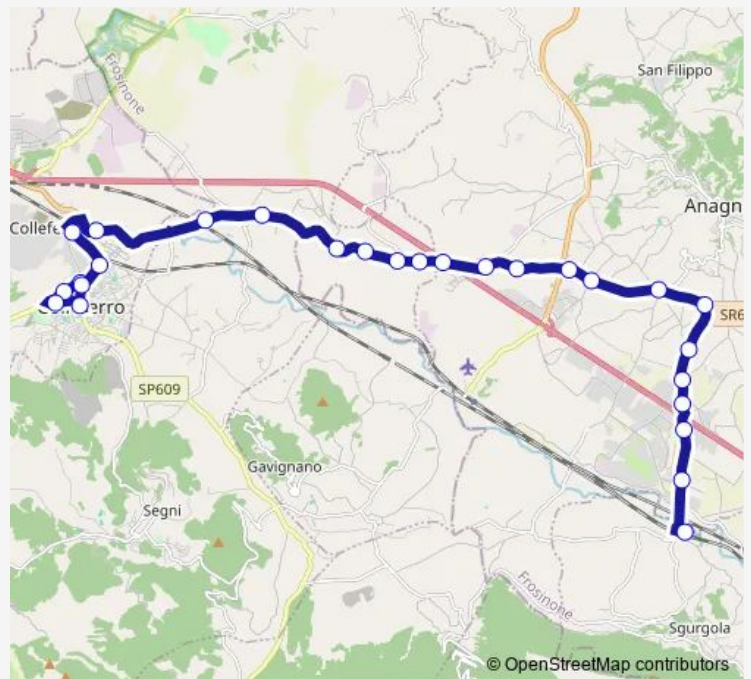

Bus Sgurgola FS - Colferro # Cf964d

[Go to website](#)

Direction

Sgurgola | Stazione FS # f5148 — Colferro | Largo Oberdan # f4935

27 stops

[Open route schedule](#)

- Sgurgola | Stazione FS # f5148
- Anagni | Via Sgurgola Via Spinelle # f5166
- Anagni | Via Sgurgola (Circuito Isam) # f5122
- Anagni | Via Sgurgola (Paduni) # f5167
- Anagni | Via Sgurgola (Sant'Anna) # f5124
- Anagni | Via Sgurgola (Km 1) # f5125
- Anagni | Via Sgurgola Via Casilina # f5126
- Anagni | Osteria della Fontana # f4917
- Anagni | Via Casilina Via Collacciano # f4918
- Anagni | Via Casilina Via Anticolana # f4919
- Anagni | Via Casilina (Casale Giminiani) # f4920
- Anagni | Via Casilina Via Sabatino # f4921
- Anagni | Via Casilina Via Cangiano # f4922
- Paliano | Castellaccio # f4923
- Paliano | Via Casilina Via Ponte Selva # f4924
- Paliano | Via Casilina (Km 56) # f4943
- Paliano | Via Casilina Via Amasona # f4925
- Paliano | Via Casilina Via Fontana Barabba # f4926
- Paliano | Via Casilina (Km 53) # f4927
- Colferro | Via Casilina (Deposito) # f4928
- Colferro | Stazione FS # f4930

Route schedule

Sgurgola | Stazione FS # f5148 — Colferro | Largo Oberdan # f4935

Monday	17:00
Tuesday	17:00
Wednesday	17:00
Thursday	17:00
Friday	17:00
Saturday	—
Sunday	—

Route info

Direction: Sgurgola | Stazione FS # f5148

Stops: 27

Trip Duration: 0 hour 33 min

Sgurgola FS - Colferro # Cf964d

Colleferro | Corso Garibaldi Via Stazione # f4931

Colleferro | Largo Oberdan # f4932

Colleferro | Via Esplosivi (ASL) # f000024

Colleferro | Via Latina Via Esplosivi # f13666