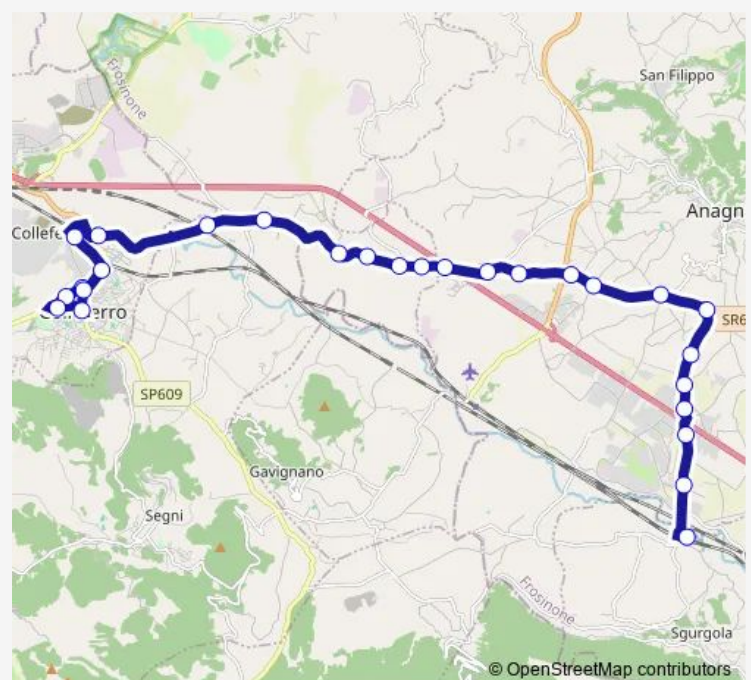

Paliano | Via Casilina (Km 53) # f4927

Colferro | Via Casilina (Deposito) # f4928

Colferro | Stazione FS # f4930

Route schedule

Sgurgola | Stazione FS # f5148 — Colferro | Largo Oberdan # f4935

Monday 17:00

Tuesday 17:00

Wednesday 17:00

Thursday 17:00

Friday 17:00

Saturday —

Sunday —

Route info

Direction: Sgurgola | Stazione FS # f5148

Stops: 27

Trip Duration: 0 hour 33 min

Sgurgola FS - Colferro # Cf964d

Colleferro | Corso Garibaldi Via Stazione # f4931

Colleferro | Largo Oberdan # f4932

Colleferro | Via Esplosivi (ASL) # f000024

Colleferro | Via Latina Via Esplosivi # f13666