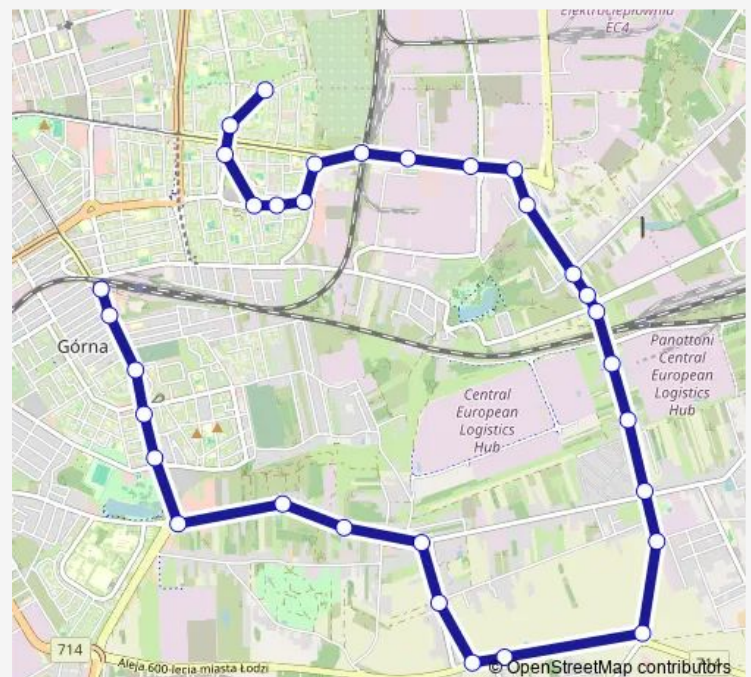

Monday 05:55-20:36

Tuesday 05:55-20:36

Wednesday 05:55-20:36

Thursday 05:55-20:36

Friday 05:55-20:36

Saturday 07:06-20:26

Sunday 07:06-20:26

Route info

Direction: park Podolski (2230)

Stops: 27

Trip Duration: 0 hour 40 min

71A

BusMaps

Kolumny - Kolumny 88 NŻ (2066)

Kolumny - Rzgowska NŻ (2064)

Rzgowska - św. Wojciecha (0999)

Rzgowska - Kurczaki (1003)

Rzgowska - cm. Rzgowska (1005)

Dw. Łódź Chojny (1009)

Direction

park Podolski (2230) — Nowe Sady - zajezdnia Nowe Sady (9012)

17 stops

[Open route schedule](#)

park Podolski (2230)

Saturday 06:24-21:45

Sunday 06:24-21:45

Route info

Direction: Dw. Łódź Chojny (1009)

Stops: 28

Trip Duration: 0 hour 37 min

Tatrzańska - Rydla (2417)

Tatrzańska - Dąbrowskiego (1161)