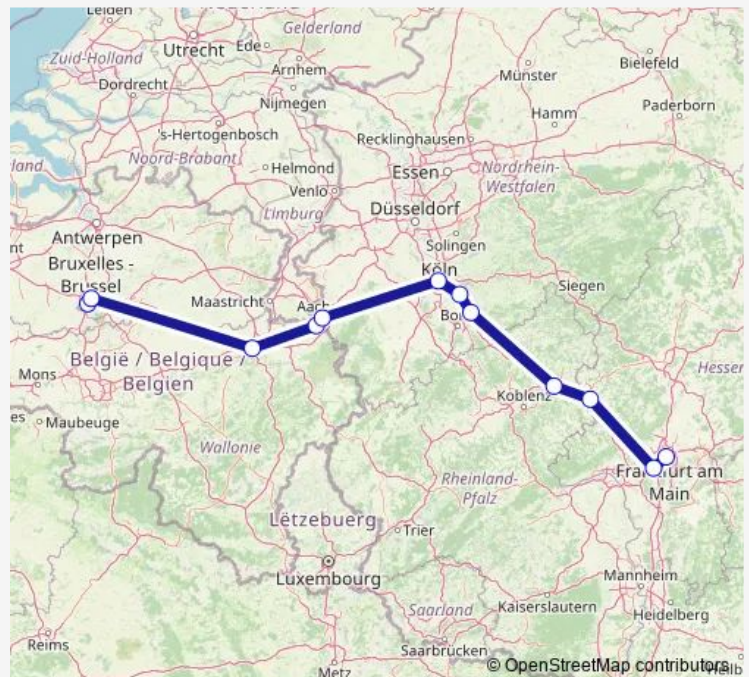

Liège-Guillemins

Aachen Süd(Gr)

Aachen Hbf

Köln Hbf

Köln/Bonn Flughafen

Siegburg/Bonn

Montabaur

Limburg Süd

Friday 12:25-18:25

Saturday 12:25-18:25

Sunday 12:25-20:25

Route info

Direction: Bruxelles Midi

Stops: 12

Trip Duration: 3 hour 31 min

Direction

Bruxelles Midi — Frankfurt(Main)Hbf

9 stops

[Open route schedule](#)

Bruxelles Midi

Bruxelles-Nord

Liège-Guillemins

Aachen Süd(Gr)

Aachen Hbf