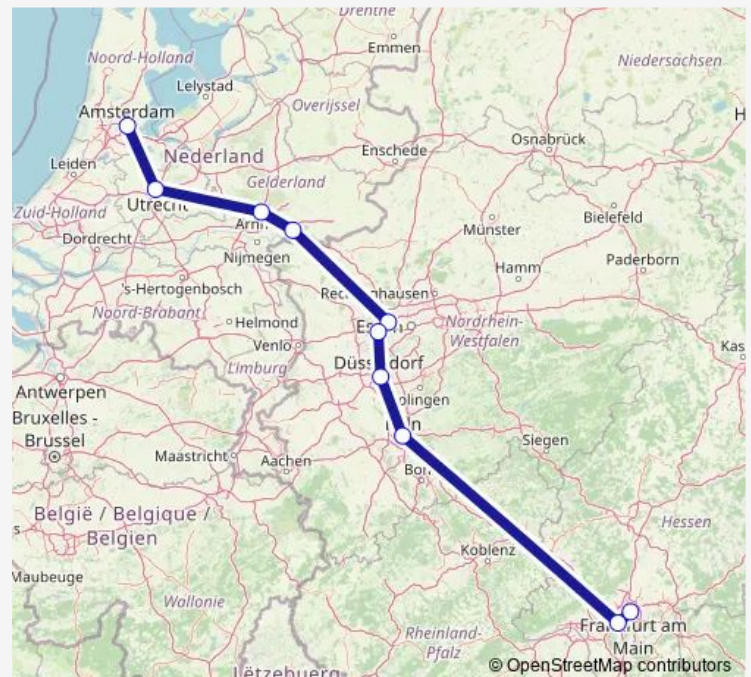

### Direction

Amsterdam Centraal — Frankfurt(Main)Hbf

10 stops

[Open route schedule](#)

Amsterdam Centraal

Utrecht Centraal

Arnhem Centraal

Emmerich(Gr)

Oberhausen Hbf

Duisburg Hbf

Düsseldorf Hbf

Köln Messe/Deutz Gl.11-12

Frankfurt(M) Flughafen Fernbf

Frankfurt(Main)Hbf

### Route schedule

Amsterdam Centraal — Frankfurt(Main)Hbf

Monday 12:38

Tuesday 12:38

Wednesday 12:38

Thursday 12:38

Friday 12:38

Saturday 12:38

### Route info

Direction: Amsterdam Centraal

Stops: 10

Trip Duration: 3 hour 53 min

ICE 125

BusMaps

**Direction**

undefined — undefined