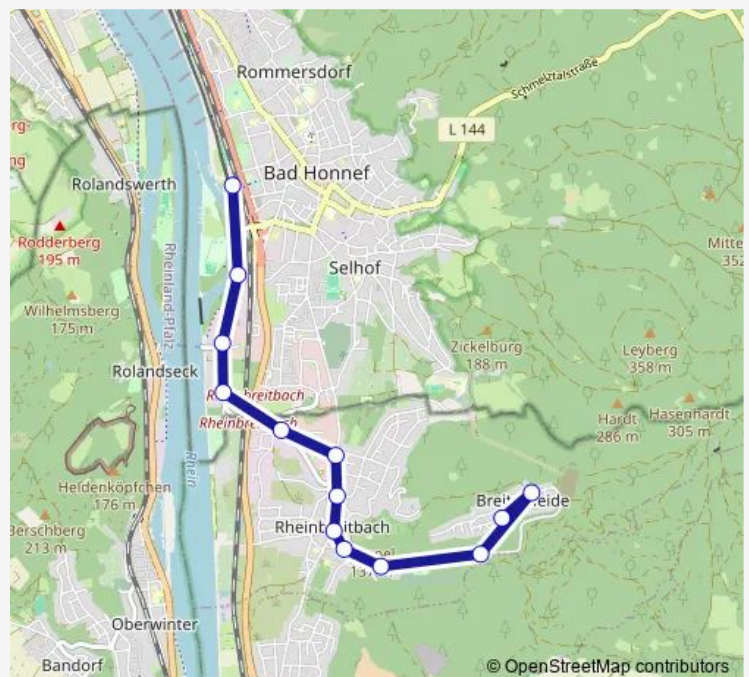

Direction

Rheinbreitbach Breite Heide/Kupferberg — Bad Honnef (Stadtbahn)

13 stops

[Open route schedule](#)

Rheinbreitbach Breite Heide/Kupferberg

Rheinbreitbach Breite Heide/Bergwerksweg

Rheinbreitbach Jagdhaus

Rheinbreitbach Sportplatz

Rheinbreitbach Schule

Rheinbreitbach Hauptstraße

Rheinbreitbach Wohnpark

Rheinbreitbach Rheinblickstraße

Rheinbreitbach Maarweg

Bad Honnef Lohfeld

Bad Honnef Rheinfähre

Bad Honnef Freibad

Bad Honnef (Stadtbahn)

Route schedule

Rheinbreitbach Breite Heide/Kupferberg — Bad Honnef (Stadtbahn)

Monday 06:09-19:09

Tuesday 06:09-19:09

Wednesday 06:09-19:09

Thursday 06:09-19:09

Friday 06:09-19:09

Saturday 07:09-19:09

Sunday 08:09-19:09

Route info

Direction: Rheinbreitbach Breite Heide/Kupferberg

Stops: 13

Trip Duration: 0 hour 16 min

Direction