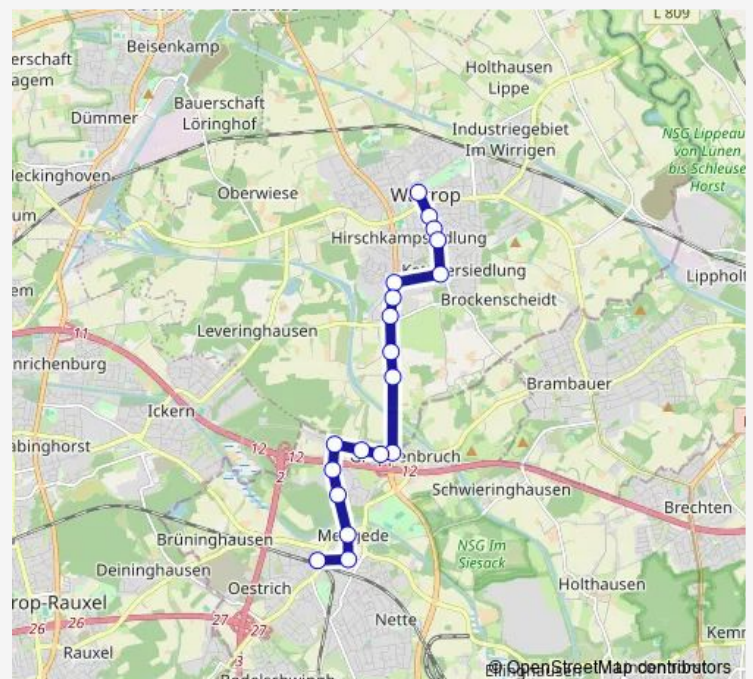

Dortmund Freihofstraße

Dortmund Große Riedbruchstraße

Dortmund Rittershofer Straße

Dortmund Am Heiderand

Dortmund Mengeder Heide

Dortmund Waltroper Straße

Dortmund Groppenbrucher Straße

Waltrop Auf dem Heiken

Waltrop Am Moselbach

Route schedule

Dortmund Mengede Bf — Waltrop Am Moselbach

Monday 07:26-07:28

Tuesday 07:26-07:28

Wednesday 07:26-07:28

Thursday 07:26-07:28

Friday 07:26-07:28

Saturday —

Sunday —

Route info

Direction: Dortmund Mengede Bf

Stops: 19

Trip Duration: 0 hour 20 min

289E

Direction

Waltrop Am Moselbach — Dortmund Mengede Bf

19 stops

[Open route schedule](#)

Waltrop Am Moselbach

Waltrop Theodor-Heuss-Str.

Waltrop Husemannstr.

Waltrop Zillestr.

Waltrop Kettelerstr.