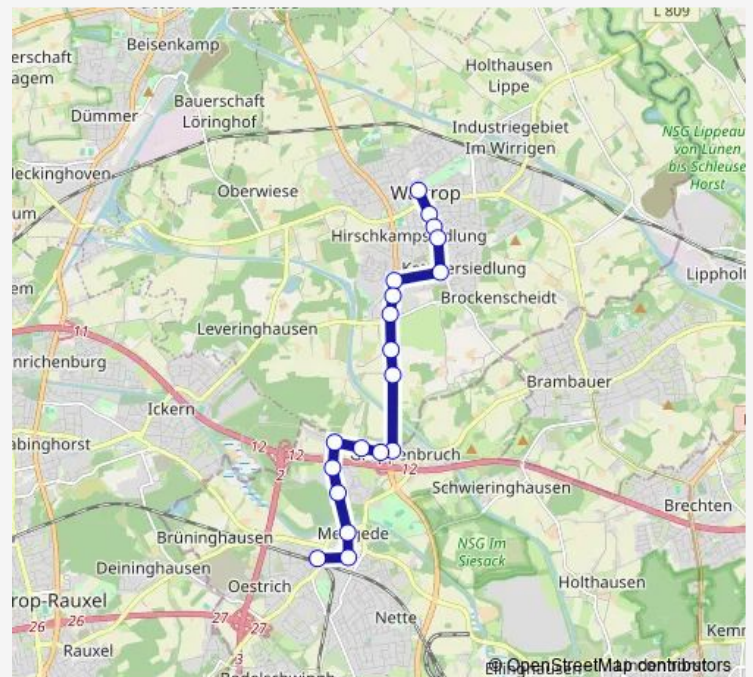

Dortmund Freihofstraße

Dortmund Große Riedbruchstraße

Dortmund Rittershofer Straße

Dortmund Am Heiderand

Dortmund Mengeder Heide

Dortmund Waltroper Straße

Dortmund Groppenbrucher Straße

Waltrup Auf dem Heiken

Saturday —

Sunday —

Route info

Direction: Dortmund Mengede Bf

Stops: 19

Trip Duration: 0 hour 20 min

289e

Direction

WAL Am Moselbach — Dortmund Mengede Bf

19 stops

[Open route schedule](#)

WAL Am Moselbach

Waltrop Theodor-Heuss-Str.

Waltrop Husemannstr.

Waltrop Zillestr.

Waltrop Kettelerstr.

Waltrop Goethestr.

Waltrop Altenbreite

Waltrop Altenbruchstr.

Waltrop Kapellenweg

Waltrop Auf dem Heiken

Dortmund Groppenbrucher Straße

Dortmund Waltroper Straße

Dortmund Mengeder Heide