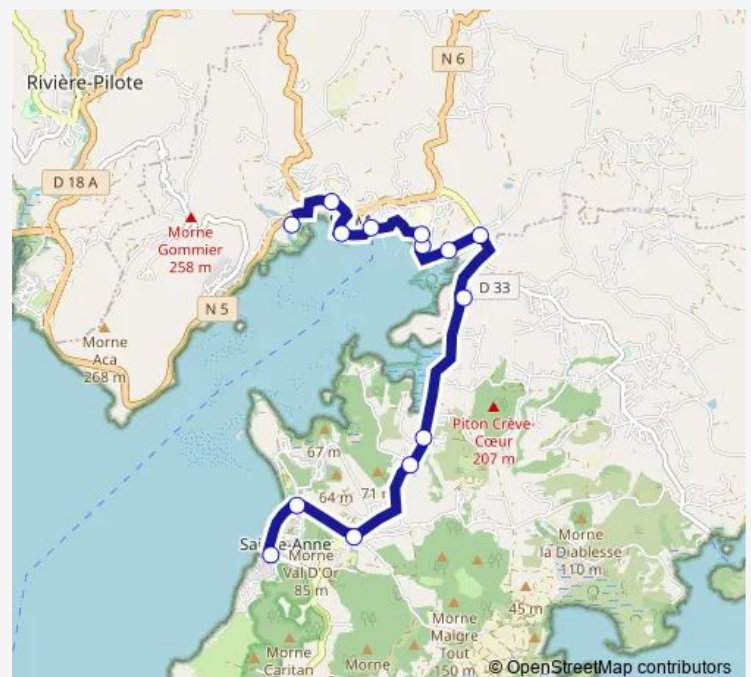

Le Marin - Marina

Le Marin - Sous Préfecture

Le Marin - O'Neil

Le Marin - Rd Pt Quatre Chemins

Sainte Anne - Rd Pt Poirier

Sainte Anne - Mondésir

Sainte Anne - Barreto

Sainte Anne - Rd Pt Moulin Val d'Or

Sainte Anne - Pointe Marin Plage

Sainte Anne - Gare Routière

### Route schedule

Le Marin - Artimer — Sainte Anne - Gare Routière

Monday 05:40-18:05

Tuesday 05:40-18:05

Wednesday 05:40-18:05

Thursday 05:40-18:05

Friday 05:40-18:05

Saturday 05:40-18:05

### Route info

Direction: Le Marin - Artimer

Stops: 14

Trip Duration: 0 hour 25 min