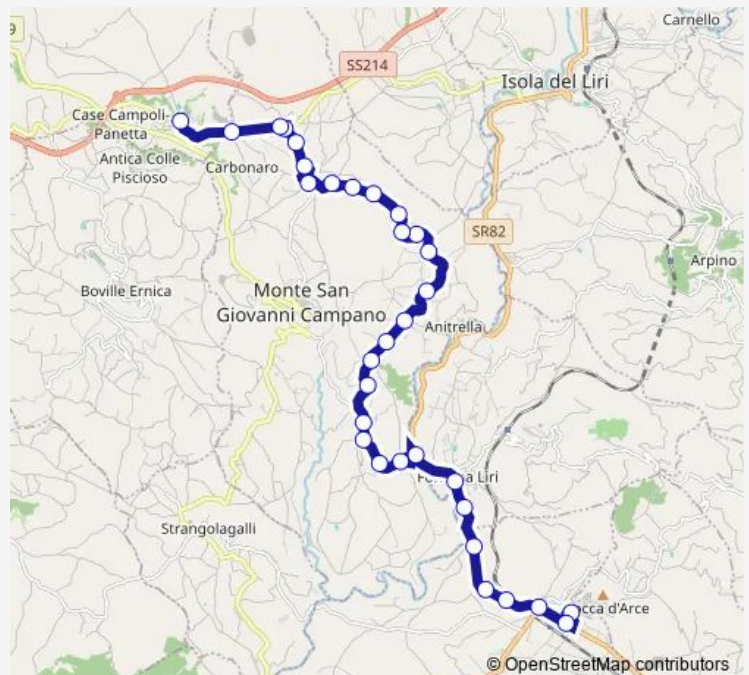

MONTE S. GIOVANNI C. | Tesenella # f6703

MONTE S. GIOVANNI C. | San Nicola # f6704

MONTE S. GIOVANNI C. | Girate # f6705

MONTE S. GIOVANNI C. | Via Girate Via Mandrella # f6706

MONTE S. GIOVANNI C. | Vona # f6707

MONTE S. GIOVANNI C. | Chiamari # f6709

MONTE S. GIOVANNI C. | Via Anitrella (Km 3) # f6710

Route schedule

Arce | Via Marconi Via Magni # f5271 — Veroli | Abbazia di Casamari # f5915

Monday	18:25-18:55
Tuesday	18:25-18:55
Wednesday	18:25-18:55
Thursday	18:25-18:55
Friday	18:25-18:55
Saturday	16:30
Sunday	—

Route info

Direction: Arce | Via Marconi Via Magni # f5271

Stops: 32

Trip Duration: 0 hour 30 min

Arce - Casamari # So24a

MONTE S. GIOVANNI C. | Via Sant'Elia # f6711

MONTE S. GIOVANNI C. | Via Anitrella (Km 2) # f6712