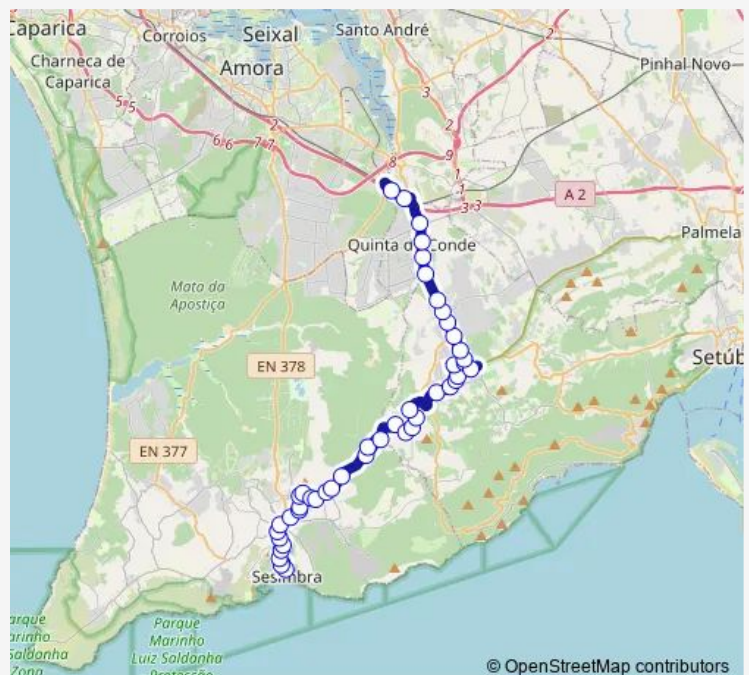

Wednesday 08:35-20:35

Thursday 08:35-20:35

Friday 08:35-20:35

Saturday 09:30-19:30

Sunday 09:30-19:30

Route info

Direction: Sesimbra (Terminal)

Stops: 45

Trip Duration: 1 hour 5 min

3635 — Coina (Estação) - Sesimbra (Terminal), via Azeitão e Sampaio

Aldeia Piedade (AV 25 ABR) X Estr Arcos

Aldeia Piedade (Estr Arcos) QTA S Amaro

Aldeia Piedade (LG Diogo Silva Carvalho)

Wednesday 06:50-20:10

Thursday 06:50-20:10

Friday 06:50-20:10

Saturday 08:00-20:30

Sunday 08:00-18:30

Route info

Direction: Coina (Estação) P5

Stops: 44