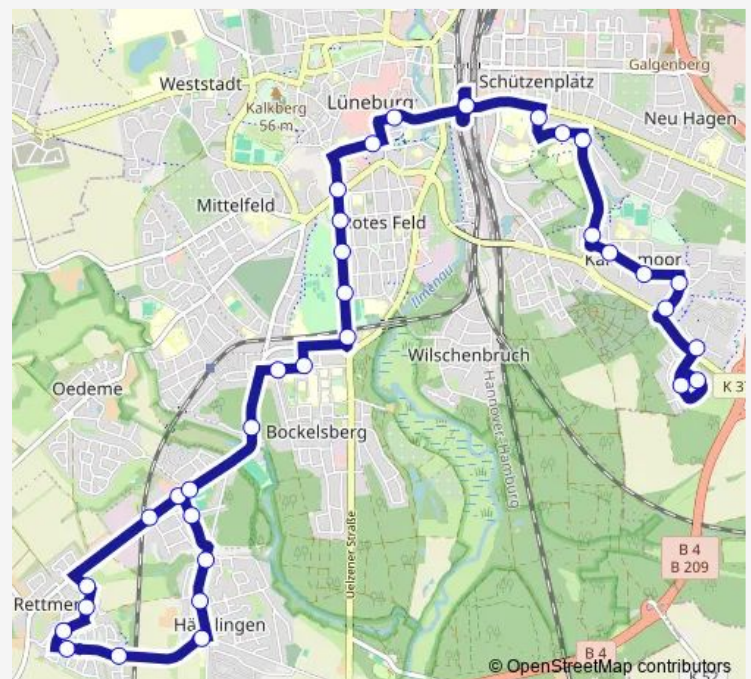

Lüneburg, Uelzener Straße (Kurzentrum)

Lüneburg, Kurpark

Lüneburg, MTV-Platz

Lüneburg, Munstermannskamp

Route schedule

Lüneburg, Bülow's Kamp — Lüneburg, Eintracht-Sportplatz

Monday 05:12-21:07

Tuesday 05:12-21:07

Wednesday 05:12-21:07

Thursday 05:12-21:07

Friday 05:12-21:07

Saturday 05:42-20:07

Sunday 09:07-19:07

Route info

Direction: Lüneburg, Bülow's Kamp

Stops: 24

Trip Duration: 0 hour 42 min

■ 5011 — Bülow's Kamp - ZOB / Bahnhof - Am Sande - Universität - Hücklingen

Lüneburg, Blücherstraße

Lüneburg, Scharnhorststraße (Djh)

Lüneburg, Hasenburg

Lüneburg, Eintracht-Sportplatz

Trip Duration: 0 hour 46 min

Lüneburg, Venusberg (Johanneum)

Lüneburg, Theodor-Heuss-Straße

Lüneburg, Hinrich-Wilhelm-Kopf-Straße

Lüneburg, St.-Stephanus-Platz

Lüneburg, Graf-von-Moltke-Straße

Lüneburg, Wilhelm-Leuschner-Straße