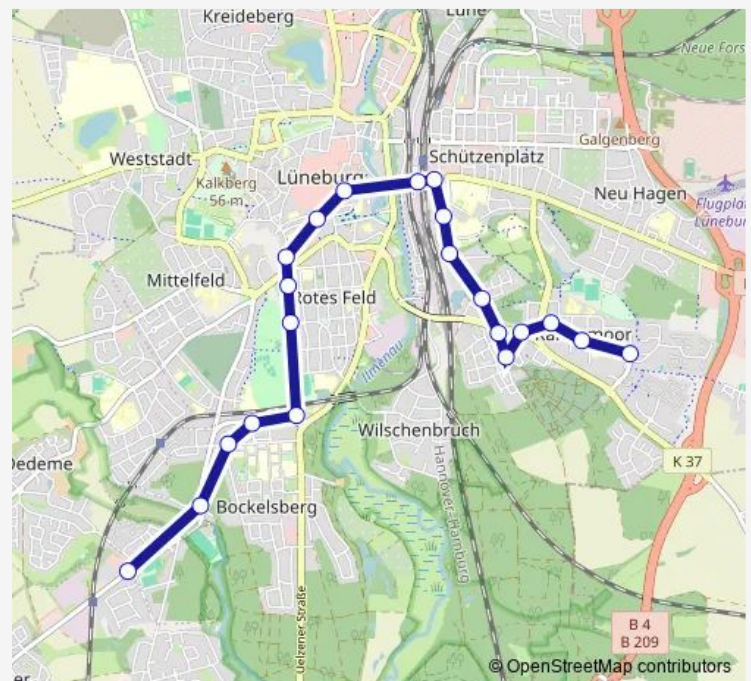

Bus 5011 Wilhelm-Leuschner-Straße > ZOB/Bahnhof > Am Sande > Eintracht-Sportplatz

[Go to website](#)

Direction

Lüneburg, Wilhelm-Leuschner-Straße — Lüneburg, Eintracht-Sportplatz

21 stops

[Open route schedule](#)

Lüneburg, Wilhelm-Leuschner-Straße

Lüneburg, Graf-von-Moltke-Straße

Lüneburg, St.-Stephanus-Platz

Lüneburg, Konrad-Adenauer-Straße

Lüneburg, Waldfriedhof

Lüneburg, Schäferfeld

Lüneburg, Kurt-Schumacher-Straße

Lüneburg, Blümchensaal

Lüneburg, Am Schwalbenberg

Lüneburg, Am Schützenplatz

Bf. Lüneburg (Zob)

Lüneburg, Am Sande

Lüneburg, Wallstraße (Theater)

Lüneburg, Postamt

Lüneburg, Uelzener Straße (Kurzentrum)

Lüneburg, Kurpark

Lüneburg, Munstermannskamp

Lüneburg, Blücherstraße (Uni)

Lüneburg, Scharnhorststraße (Djh)

Lüneburg, Hasenburg

Route schedule

Lüneburg, Wilhelm-Leuschner-Straße — Lüneburg, Eintracht-Sportplatz

Monday	04:14-21:09
Tuesday	04:14-21:09
Wednesday	04:14-21:09
Thursday	04:14-21:09
Friday	04:14-21:09
Saturday	05:47-20:09
Sunday	09:09-19:09

Route info

Direction: Lüneburg, Wilhelm-Leuschner-Straße

Stops: 21

Trip Duration: 0 hour 40 min

5011