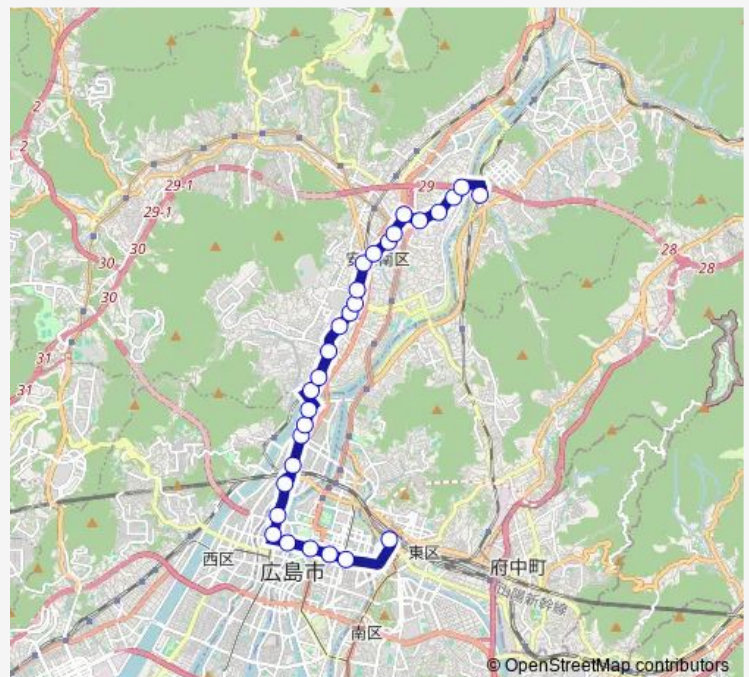

### Direction

広島駅 — 矢口駅前

29 stops

[Open route schedule](#)

広島駅  
 八丁堀(三越前)  
 立町  
 紙屋町(エディオン西館前)  
 本川町  
 十日市  
 広瀬町  
 横川駅前  
 三篠金星街  
 三滝口  
 三篠北町中央  
 新庄橋  
 新庄橋北  
 長束  
 安芸山本  
 下祇園  
 中祇園  
 上祇園  
 広島経済大学入口  
 古市橋駅前  
 下古市

### Route schedule

広島駅 — 矢口駅前

Monday	08:43-20:15
Tuesday	08:43-20:15
Wednesday	08:43-20:15
Thursday	08:43-20:15
Friday	08:43-20:15
Saturday	08:05-19:35
Sunday	08:43-18:30

### Route info

Direction: 広島駅

Stops: 29

Trip Duration: 0 hour 45 min

■ 71-6 — 川内線

BusMaps

中古市  
上古市  
小瀬大橋  
川内一丁目  
下調子  
中調子  
安佐大橋  
矢口駅前

71-6 Bus time schedules and route maps are available in an offline PDF at [busmaps.com](https://busmaps.com). Use the [busmaps.com](https://busmaps.com) website to see live bus times, train schedule or subway schedule, and step-by-step directions for all public transit in Hiroshima