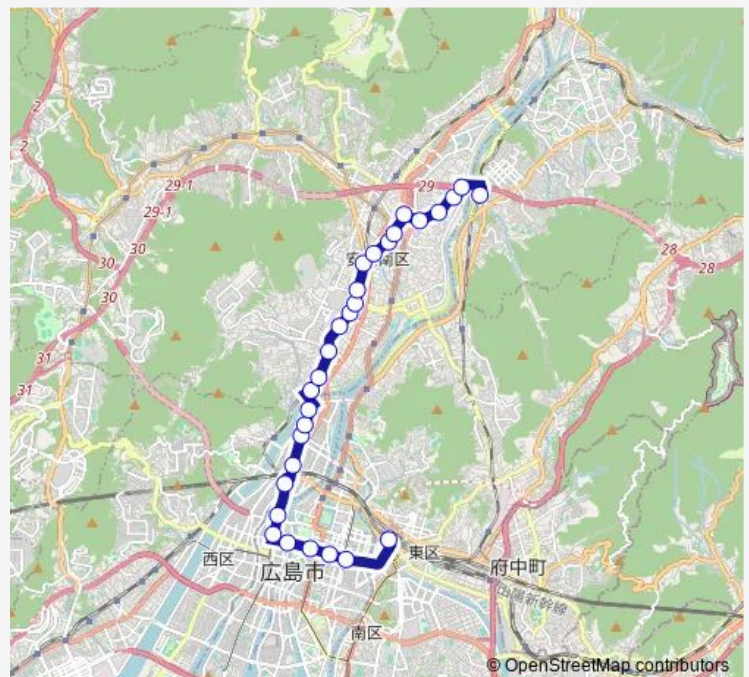

### Direction

広島駅 — 矢口駅前

29 stops

[Open route schedule](#)

- 広島駅
- 八丁堀(三越前)
- 立町
- 紙屋町(エディオン西館前)
- 本川町
- 十日市
- 広瀬町
- 横川駅前
- 三篠金星街
- 三滝口
- 三篠北町中央
- 新庄橋
- 新庄橋北
- 長束
- 安芸山本
- 下祇園
- 中祇園
- 上祇園
- 広島経済大学入口
- 古市橋駅前
- 下古市

### Route schedule

広島駅 — 矢口駅前

Monday	08:43-20:15
Tuesday	08:43-20:15
Wednesday	08:43-20:15
Thursday	08:43-20:15
Friday	08:43-20:15
Saturday	08:05-19:35
Sunday	08:43-18:30

### Route info

Direction: 広島駅

Stops: 29

Trip Duration: 0 hour 45 min

■ 71-6 — 川内線

BusMaps

中古市  
上古市  
小瀬大橋  
川内一丁目  
下調子  
中調子  
安佐大橋  
矢口駅前

71-6 Bus time schedules and route maps are available in an offline PDF at [busmaps.com](https://busmaps.com). Use the [busmaps.com](https://busmaps.com) website to see live bus times, train schedule or subway schedule, and step-by-step directions for all public transit in Hiroshima