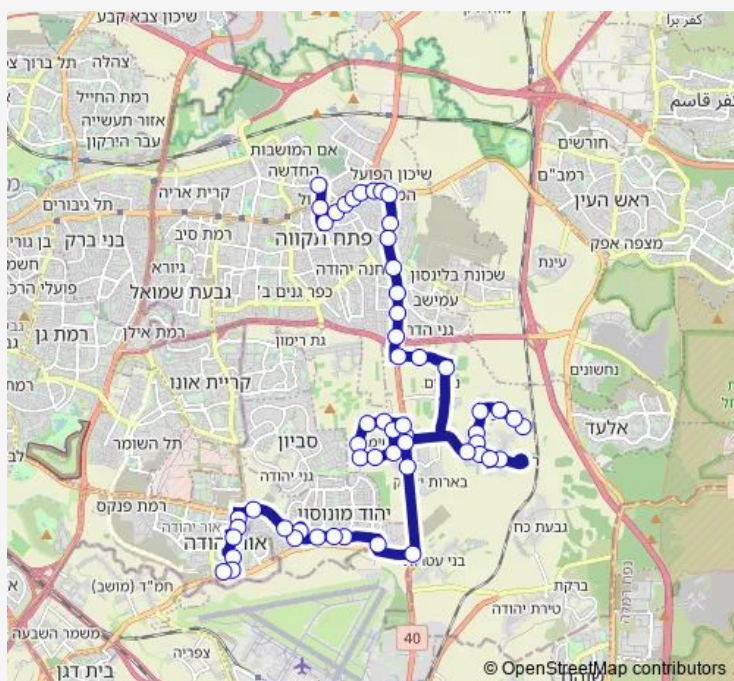

האורן/הערבה

האורן/הברוש

האורן/סמטת הנרקיס

Route schedule

החרושת/מעלה המגדל — מסוף משה ארנס/הורדה

Monday 08:40-19:50

Tuesday 08:40-19:50

Wednesday 08:40-19:50

Thursday 08:40-19:50

Friday 08:40-14:00

Saturday 20:25-22:10

Sunday 08:40-19:50

Route info

Direction: החרושת/מעלה המגדל

Stops: 56

Trip Duration: 1 hour 1 min

84 א — מסוף משה ארנס/רציפים-פתח תקווה->החרושת/ מסוף אור יהודה-אור יהודה-12

דוד נבון/האורן

כביש 40/צומת מגשימים

צומת מזור נופך

צרכניה

המבואות/האורנים

המייסדים/הנוטע

המייסדים/היוגב

Saturday 19:15-21:00

Sunday 07:00-18:10

Route info

Direction: מסוף משה ארנס/רציפים

Stops: 55

Trip Duration: 1 hour 2 min

צומת מזור נופך

צרכניה