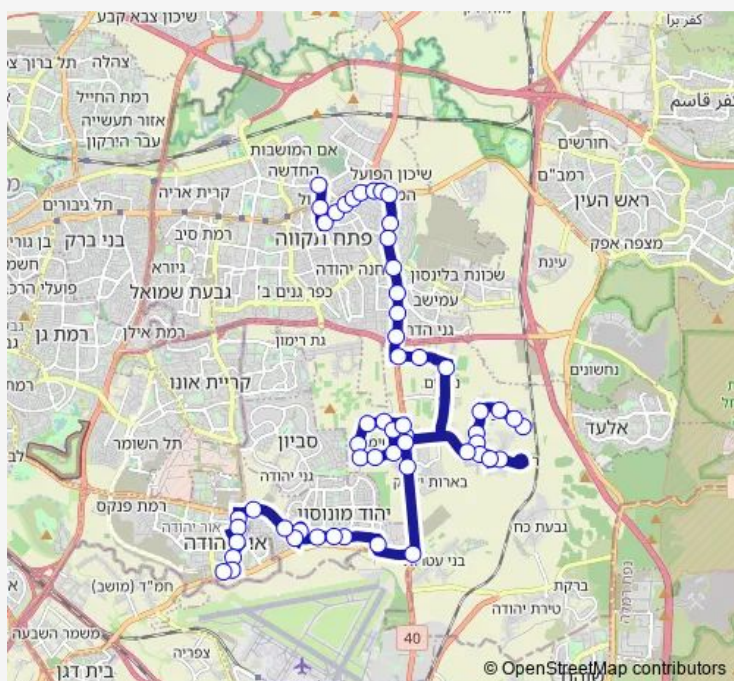

האורן/הערבה

האורן/הברוש

האורן/סמטת הנרקיס

Route schedule

החרושת/מעלה המגדל — מסוף משה ארנס/הורדה

Monday 08:40-19:50

Tuesday 08:40-19:50

Wednesday 08:40-19:50

Thursday 08:40-19:50

Friday 08:40-14:00

Saturday 20:25-22:10

Sunday 08:40-19:50

Route info

Direction: החרושת/מעלה המגדל

Stops: 56

Trip Duration: 1 hour 1 min

84 א — מסוף משה ארנס/רציפים-פתח תקווה->החרושת/ מסוף אור יהודה-אור יהודה-12

דוד נבון/האורן

כביש 40/צומת מגשימים

צומת מזור נופך

צרכניה

המבואות/האורנים

המייסדים/הנוטע

המייסדים/היוגב

Saturday 19:15-21:00

Sunday 07:00-18:10

Route info

Direction: מסוף משה ארנס/רציפים

Stops: 55

Trip Duration: 1 hour 2 min

צומת מזור נופך

צרכניה