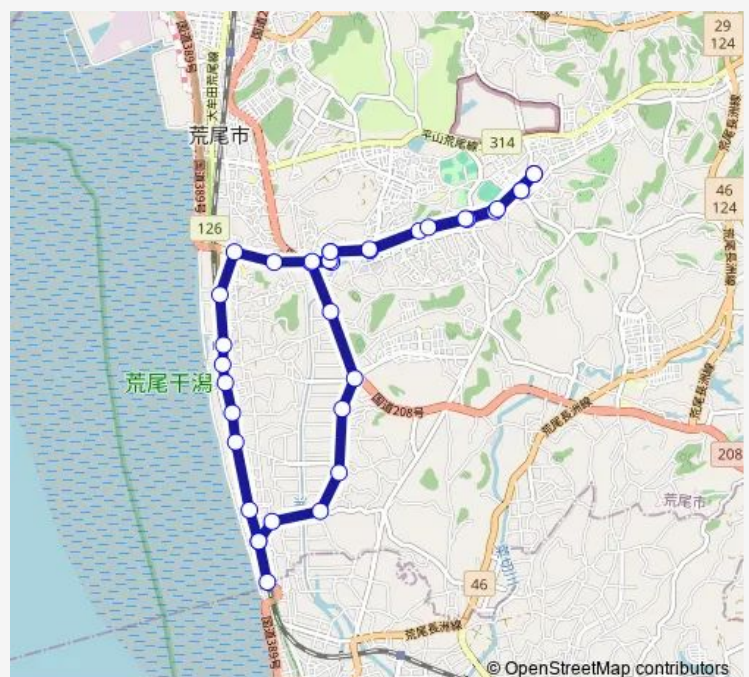

小野

清里校前

中小路

牛水中

牛水下

牛水中

牛水上

北原 ( 荒尾 )

### Route schedule

荒尾バスセンター — 荒尾バスセンター

Monday 08:33-12:33

Tuesday 08:33-12:33

Wednesday 08:33-12:33

Thursday 08:33-12:33

Friday 08:33-12:33

Saturday 08:33-12:33

### Route info

Direction: 荒尾バスセンター

Stops: 36

Trip Duration: 0 hour 52 min

■ 23 : 荒尾バスセンター→清里校前 ~ 牛水下→バスセンター ( 荒尾 )

蔵満

猫宮

南荒尾駅前