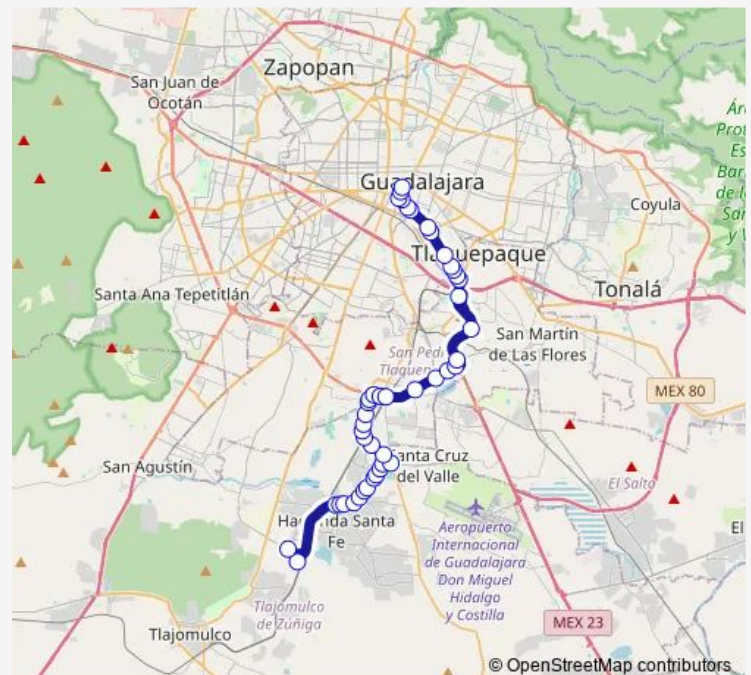

Thursday 04:25

Friday 04:25

Saturday 04:25

Sunday 04:25

Route info

Direction: Paseo de la cumbre

Stops: 45

Trip Duration: 1 hour 24 min

C111-V1 — Troncal C111-V1 - 176a Robles

Jesús Ramírez

Juárez

Ramón Martínez Zamora

Ferrocarril

Del Bosque

Juan de la Barrera

Paseo Lagos

El Tapatio

Calle Piedrera

Avenida de la Solidaridad Iberoamericana

Sonora

San Antonio

Juan de la Barrera

Route schedule

Calle Degollado — Av. los Encinos

Direction: Calle Degollado

Stops: 54

Trip Duration: 1 hour 22 min

Del Ladrillero

Del Sastre

Fuente Zurich

Prolongación Gobernador Curiel

Av. Adolf Bernard Horn Junior