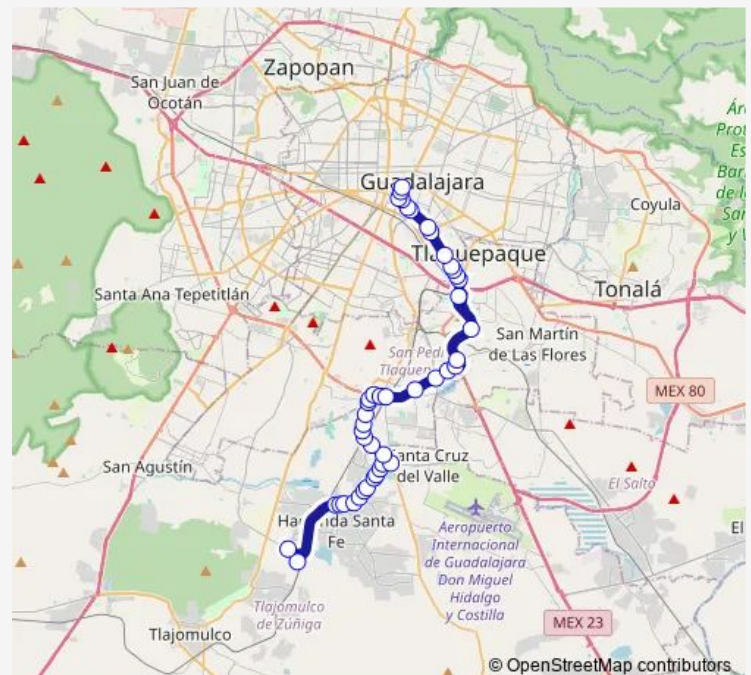

Thursday 04:25

Friday 04:25

Saturday 04:25

Sunday 04:25

Route info

Direction: Paseo de la cumbre

Stops: 45

Trip Duration: 1 hour 24 min

C111-V1 — Troncal C111-V1 - 176a Robles

Jesús Ramírez

Juárez

Ramón Martínez Zamora

Ferrocarril

Del Bosque

Juan de la Barrera

Paseo Lagos

El Tapatio

Calle Piedrera

Avenida de la Solidaridad Iberoamericana

Sonora

San Antonio

Juan de la Barrera

Route schedule

Calle Degollado — Av. los Encinos

Direction: Calle Degollado

Stops: 54

Trip Duration: 1 hour 22 min

Del Ladrillero

Del Sastre

Fuente Zurich

Prolongación Gobernador Curiel

Av. Adolf Bernard Horn Junior