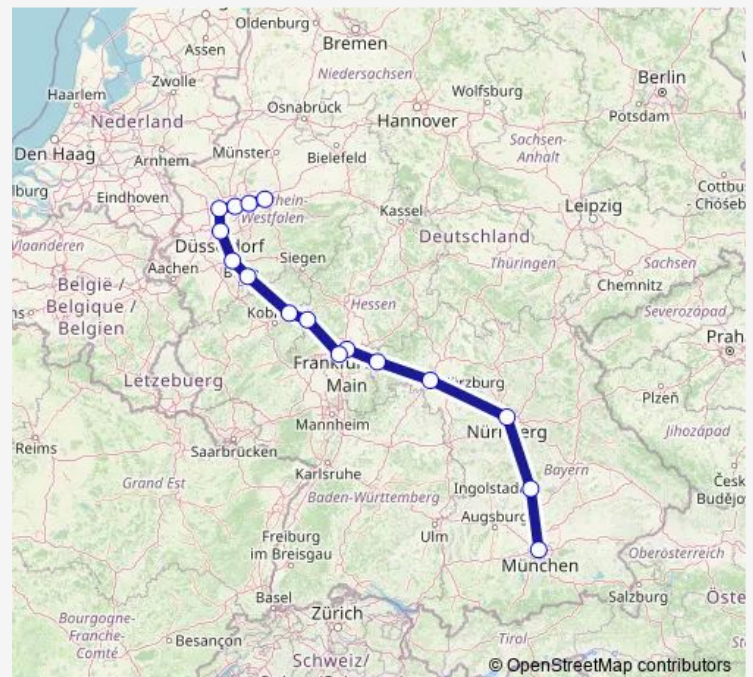

Rail ICE 736

[Go to website](#)

Direction

München Hbf — Dortmund Hbf

16 stops

[Open route schedule](#)

München Hbf

Ingolstadt Hbf

Nürnberg Hbf

Würzburg Hbf

Aschaffenburg Hbf

Frankfurt(Main)Süd

Frankfurt(M) Flughafen Fernbf

Limburg Süd

Montabaur

Siegburg/Bonn

Köln Messe/Deutz Gl.11-12

Düsseldorf Hbf

Duisburg Hbf

Essen Hbf

Bochum Hbf

Dortmund Hbf

Route schedule

München Hbf — Dortmund Hbf

Monday —

Tuesday —

Wednesday —

Thursday —

Friday —

Saturday 07:19-07:52

Sunday —

Route info

Direction: München Hbf

Stops: 16

Trip Duration: 6 hour 24 min

ICE 736