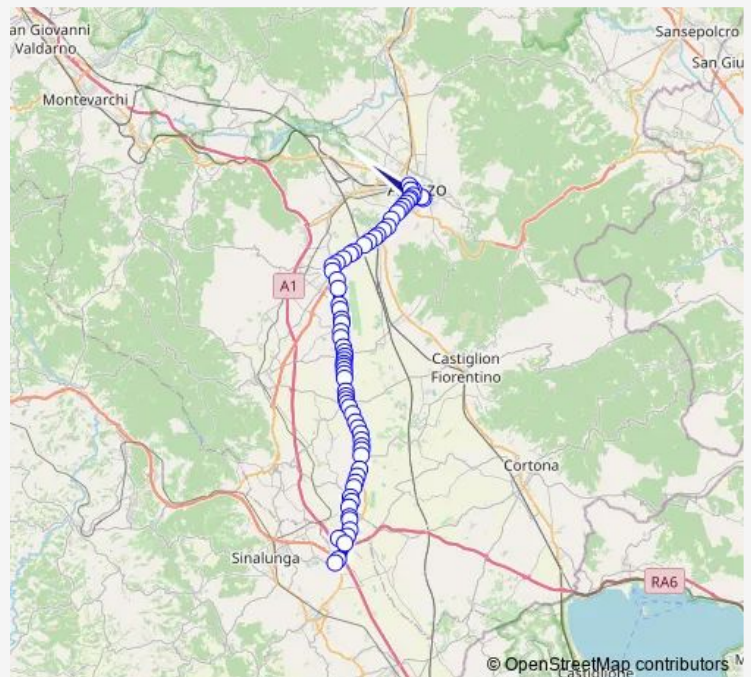

Ripa Olmo - San Zeno

Sp73 Ripa Olmo 230

Ripa Dell'Olmo

Sp73 Ripa Olmo 14 - S.Floria

Svincolo Sr71 E Sp73 Opp 59

Olmo Sr71 Civ. 54 (Opp. Agenzia Pt)

Route schedule

Pieve Al Toppo Banca Toscana — Olmo Sr71 Civ. 54 (Opp. Agenzia Pt)

Monday	17:13-17:14
Tuesday	17:13-17:14
Wednesday	17:13-17:14
Thursday	17:13-17:14
Friday	17:13-17:14
Saturday	—
Sunday	—

Route info

Direction: Pieve Al Toppo Banca Toscana

Stops: 15

Trip Duration: 0 hour 11 min

Direction

Arezzo Terminal — Cesa Nc. 52

44 stops

[Open route schedule](#)

Arezzo Terminal

Via Baldaccio D'Anghiari

Viale Cittadini

Via Veneto 66/A