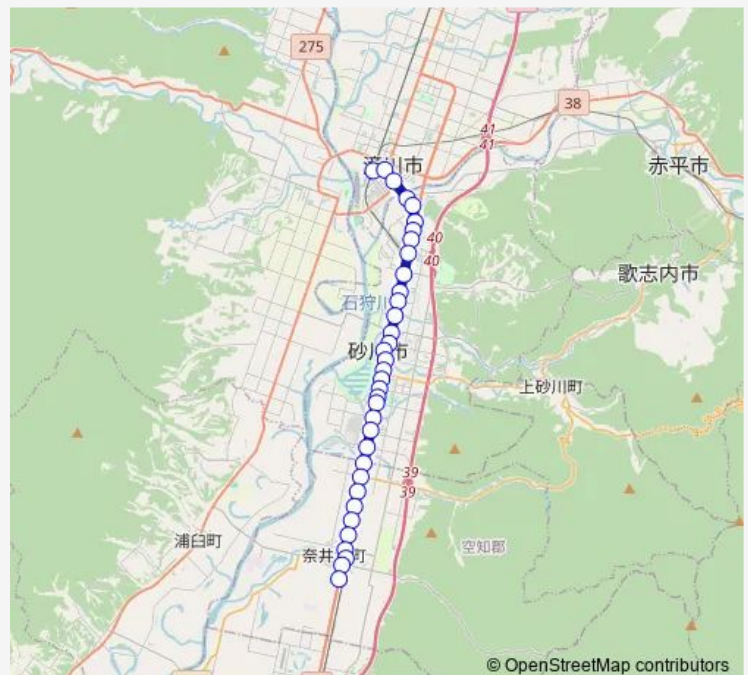

南 1 0 丁目

### Route schedule

滝川駅前 — 奈井江高校

Monday 09:00-17:00

Tuesday 09:00-17:00

Wednesday 09:00-17:00

Thursday 09:00-17:00

Friday 09:00-17:00

Saturday 09:00-17:00

### Route info

Direction: 滝川駅前

Stops: 35

Trip Duration: 0 hour 41 min

■ 滝川奈井江線

BusMaps

宮川町

南5号線