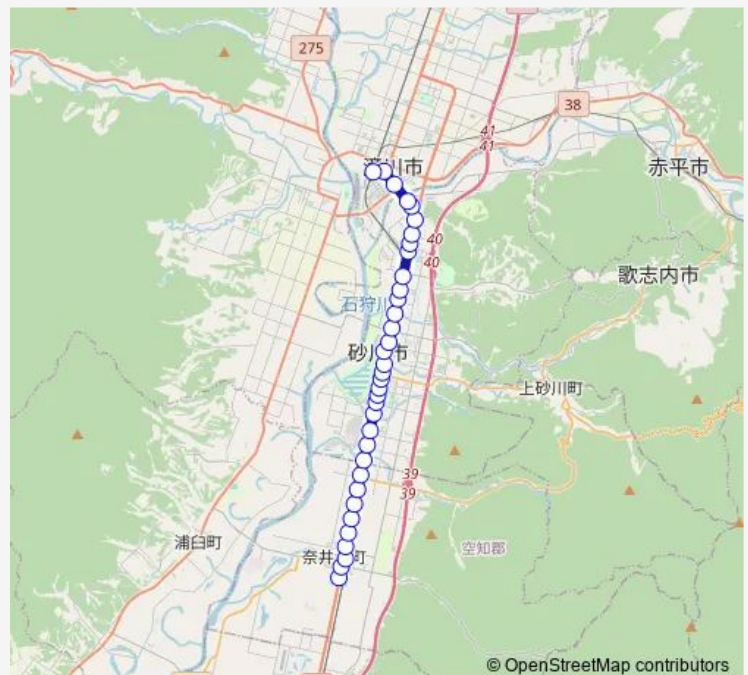

南 1 0 丁目

### Route schedule

滝川駅前 — 奈井江高校

Monday 09:00-17:00

Tuesday 09:00-17:00

Wednesday 09:00-17:00

Thursday 09:00-17:00

Friday 09:00-17:00

Saturday 09:00-17:00

### Route info

Direction: 滝川駅前

Stops: 35

Trip Duration: 0 hour 41 min

■ 滝川奈井江線

宮川町

南5号線

東庄正門前