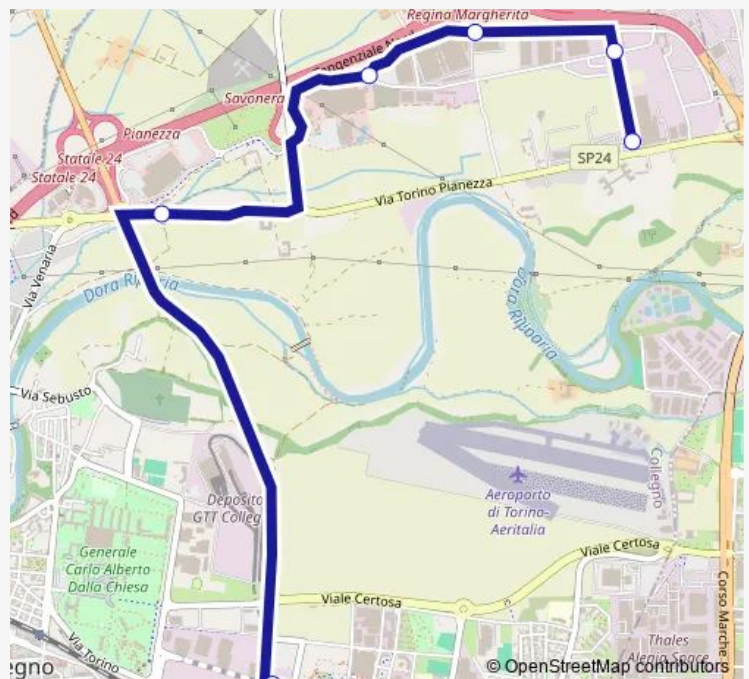

### Direction

Alpignano - Stazione Ferroviaria - Piazza Robotti — Rivoli  
- Liceo Scientifico Darwin

2 stops

[Open route schedule](#)

Alpignano - Stazione Ferroviaria - Piazza Robotti

Rivoli - Liceo Scientifico Darwin

### Route schedule

Alpignano - Stazione Ferroviaria - Piazza Robotti — Rivoli  
- Liceo Scientifico Darwin

Monday 13:10

Tuesday 13:10

Wednesday 13:10

Thursday 13:10

Friday 13:10

Saturday —

### Route info

Direction: Alpignano - Stazione Ferroviaria - Piazza Robotti

Stops: 2

Trip Duration: 0 hour 15 min