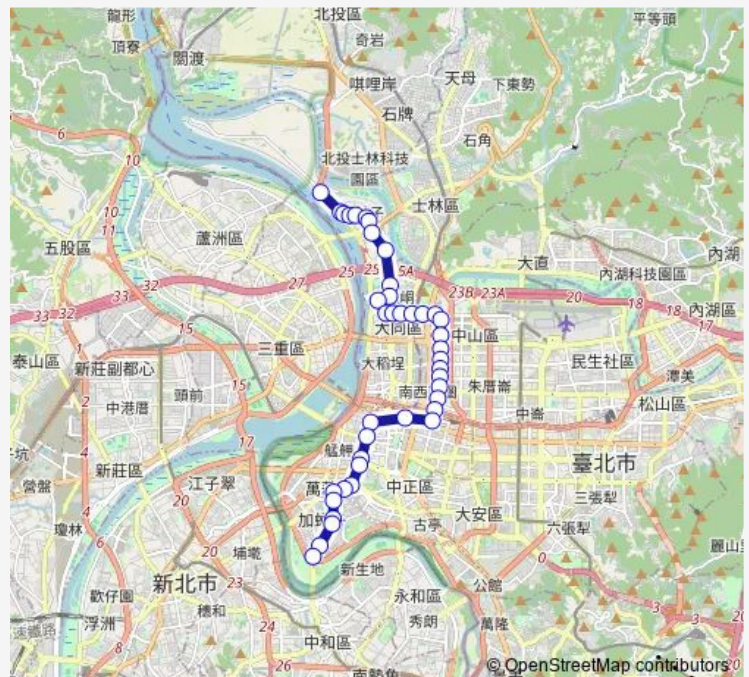

## Bus 246 普濟堂-東園

[Go to website](#)

### Direction

普濟堂 — 華中河濱公園

41 stops

[Open route schedule](#)

- 普濟堂
- 社子國小二
- 社子國小
- 永倫里(南)
- 社子派出所
- 社子市場二
- 社子市場
- 葫蘆寺(葫蘆里)
- 士林簡易庭
- 啟聰學校
- 酒泉街
- 鄰江里
- 民族西路
- 民族重慶路口
- 蘭州國中
- 承德路口
- 花博公園
- 大同大學
- 景福宮
- 中山國小
- 新興國中

### Route schedule

普濟堂 — 華中河濱公園

Monday	06:30-18:00
Tuesday	06:30-18:00
Wednesday	06:30-18:00
Thursday	06:30-18:00
Friday	06:30-18:00
Saturday	07:00-13:00
Sunday	07:00-13:00

### Route info

Direction: 普濟堂

Stops: 41

Trip Duration: 1 hour 2 min

■ 246 — 普濟堂-東園

聚盛里

華泰飯店

中山里