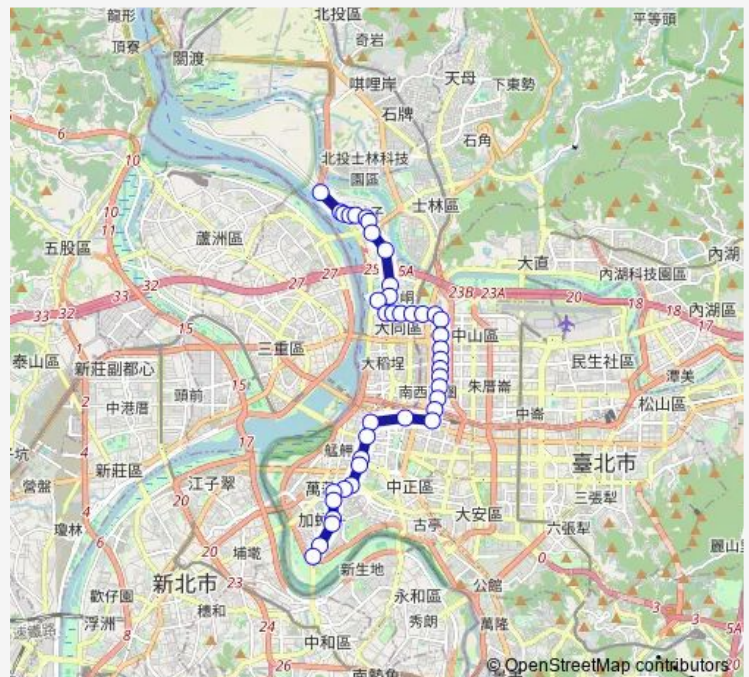

Bus 246 普濟堂-東園

[Go to website](#)

Direction

普濟堂 — 華中河濱公園

41 stops

[Open route schedule](#)

- 普濟堂
- 社子國小二
- 社子國小
- 永倫里(南)
- 社子派出所
- 社子市場二
- 社子市場
- 葫蘆寺(葫蘆里)
- 士林簡易庭
- 啟聰學校
- 酒泉街
- 鄰江里
- 民族西路
- 民族重慶路口
- 蘭州國中
- 承德路口
- 花博公園
- 大同大學
- 景福宮
- 中山國小
- 新興國中

Route schedule

普濟堂 — 華中河濱公園

Monday	06:30-18:00
Tuesday	06:30-18:00
Wednesday	06:30-18:00
Thursday	06:30-18:00
Friday	06:30-18:00
Saturday	07:00-13:00
Sunday	07:00-13:00

Route info

Direction: 普濟堂

Stops: 41

Trip Duration: 0 hour 58 min

246 — 普濟堂-東園

聚盛里

華泰飯店

中山里

欣欣大眾公司

林森北路一

華山公園

捷運善導寺站

臺北車站(忠孝)

中華路北站

捷運西門站

小南門

聯合醫院和平院區

大埔街

莒光派出所

萬大路