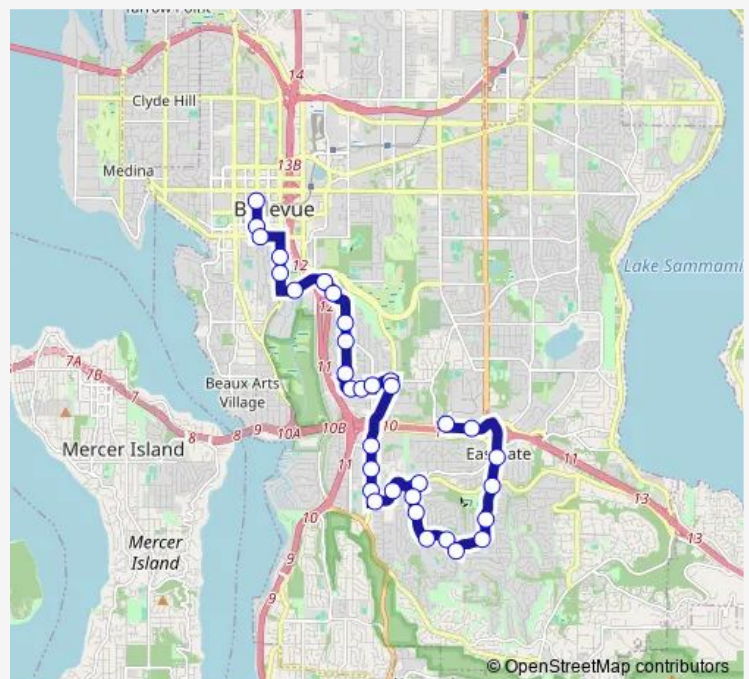

Factoria Blvd SE & SE 42nd St

SE Newport Way & Factoria Blvd Se

SE Newport Way & SE 42nd Pl

Route schedule

Bellevue Transit Center - Bay 1 — Eastgate Park & Ride
Acs & 140th Ave SE - Bay 2

Monday 06:11-19:45

Tuesday 06:11-19:45

Wednesday —

Thursday 06:11-19:45

Friday 06:11-19:45

Saturday —

Sunday —

Route info

Direction: Bellevue Transit Center - Bay 1

Stops: 33

Trip Duration: 0 hour 31 min

246

SE Newport Way & Somerset Blvd Se

Somerset Blvd SE & SE 43rd St

Somerset Blvd SE & SE 44th St

Somerset Blvd SE & Somerset Ln

Somerset Blvd SE & 143rd Ave Se

Somerset Blvd SE & Highland Dr

Highland Dr & 147th Pl Se

148th Ave SE & SE 46th St

150th Ave SE & SE Newport Way

150th Ave SE & SE 38th St

SE Eastgate Way & 146th Pl Se

Eastgate Park & Ride Acs & 140th Ave SE - Bay 2