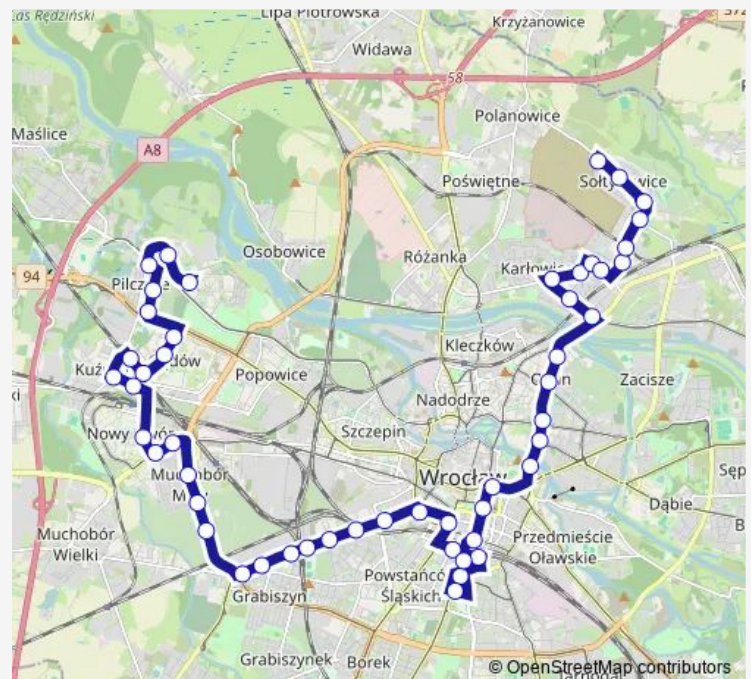

Pola

Broniewskiego

Bałtycka

Bezpieczna

Paprotna

Zajeżdźnia Obornicka

### Route schedule

Dworzec Główny — Zajeżdźnia Obornicka

Monday	24:12 <sup>+1</sup>
Tuesday	24:12 <sup>+1</sup>
Wednesday	24:12 <sup>+1</sup>
Thursday	24:12 <sup>+1</sup>
Friday	24:12 <sup>+1</sup>
Saturday	24:12 <sup>+1</sup>
Sunday	24:12 <sup>+1</sup>

### Route info

Direction: Dworzec Główny

Stops: 18

Trip Duration: 0 hour 23 min

246

BusMaps