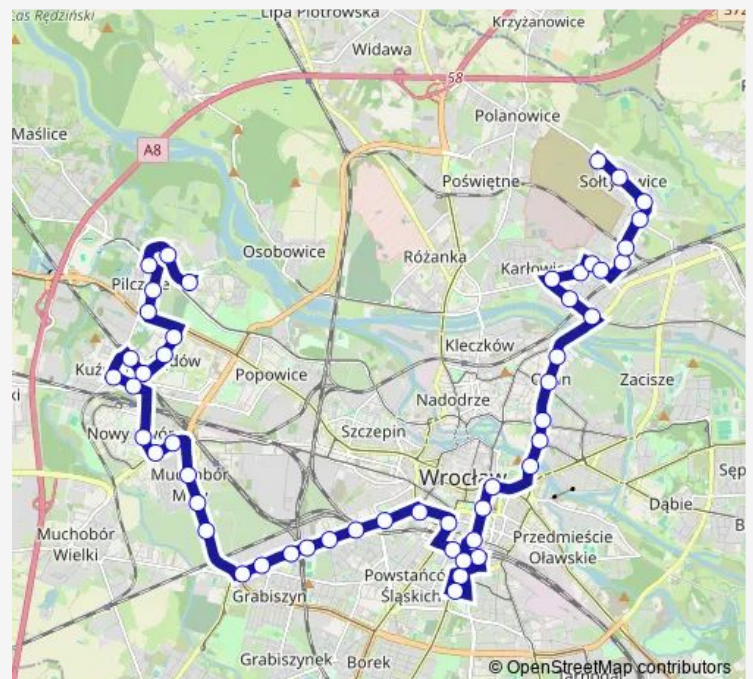

### Route schedule

Dworzec Główny — Zajezdnia Obornicka

Monday	24:12 <sup>+1</sup>
Tuesday	24:12 <sup>+1</sup>
Wednesday	24:12 <sup>+1</sup>
Thursday	24:12 <sup>+1</sup>
Friday	24:12 <sup>+1</sup>
Saturday	24:12 <sup>+1</sup>
Sunday	24:12 <sup>+1</sup>

### Route info

Direction: Dworzec Główny

Stops: 18

Trip Duration: 0 hour 23 min

246

BusMaps