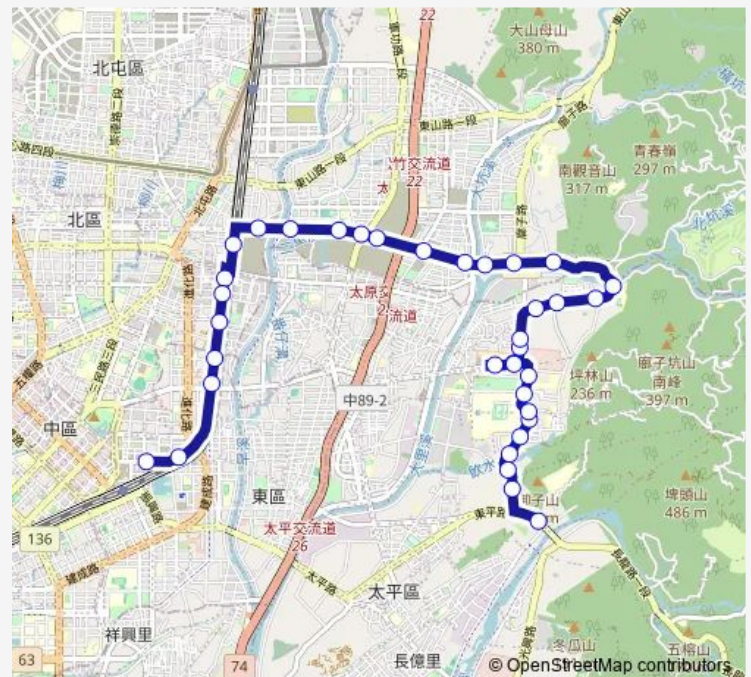

### Route schedule

Tc\_一江橋 — Tc\_秀泰影城

Monday 06:05-21:40

Tuesday 06:05-21:40

Wednesday 06:05-21:40

Thursday 06:05-21:40

Friday 06:05-21:40

Saturday 06:05-21:40

### Route info

Direction: Tc\_一江橋

Stops: 36

Trip Duration: 0 hour 34 min

246 — 246\_秀泰影城\_一江橋

Tc\_太原六號橋(太原路)

Tc\_澄清/弘光醫院(太原路)

Tc\_中台駕訓班

## Route info

Direction: Tc\_秀泰影城

Stops: 38

Trip Duration: 0 hour 34 min

Tc\_叉路口(中山路)

Tc\_國軍臺中總醫院

Tc\_叉路口(中山路)

Tc\_太平國中