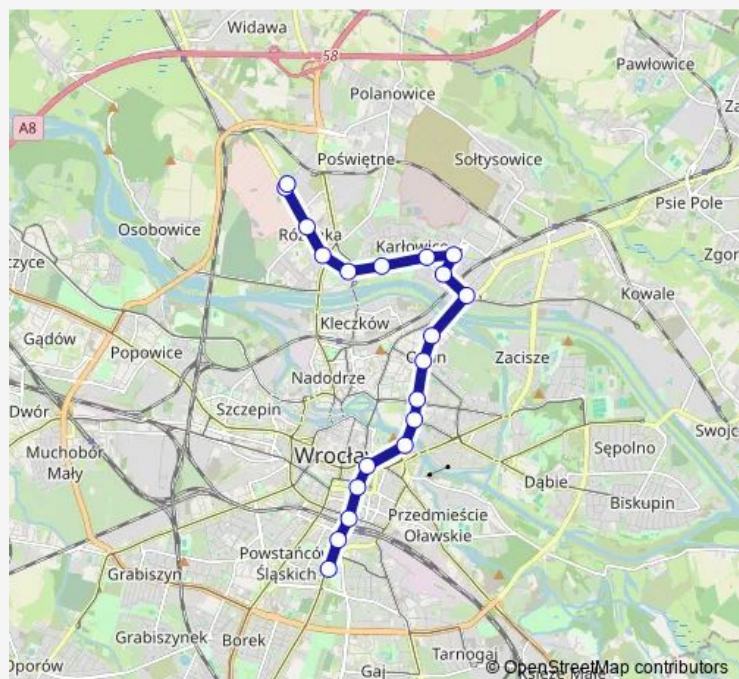

Perzowa

Lipa Piotrowska

Kominiarska

Osobowice (Stacja kolejowa)

Ostowa

Ćwiczebna

Obornicka (Obwodnica)

Irysowa

Kromera

Mosty Warszawskie

Wyszyńskiego

Route schedule

Świniary — Kozanów

Monday	04:30-02:21 ⁺¹
Tuesday	04:30-02:21 ⁺¹
Wednesday	04:30-02:21 ⁺¹
Thursday	04:30-02:21 ⁺¹
Friday	04:30-02:21 ⁺¹
Saturday	04:30-02:21 ⁺¹
Sunday	04:30-02:21 ⁺¹

Route info

Direction: Świniary

Stops: 61

Trip Duration: 1 hour 16 min

246

Ogród Botaniczny

Katedra

Urząd Wojewódzki