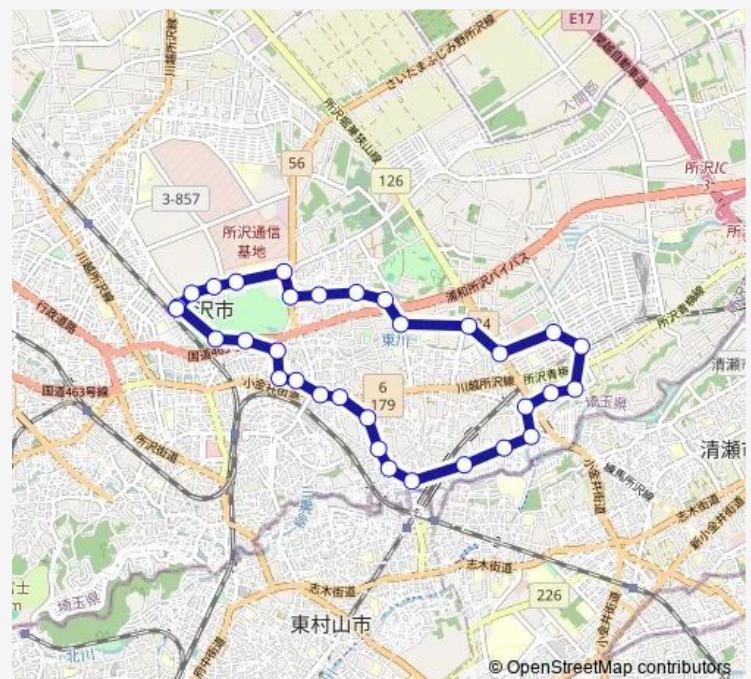

### Route schedule

航空公園駅 ( ところバス ) — 航空公園駅 ( ところバス )

Monday 07:10-17:40

Tuesday 07:10-17:40

Wednesday 07:10-17:40

Thursday 07:10-17:40

Friday 07:10-17:40

Saturday 07:10-17:40

### Route info

Direction: 航空公園駅 ( ところバス )

Stops: 32

Trip Duration: 0 hour 53 min

松井循環 ( 左回り )

BusMaps

亀鶴園南 (ところバス)

あけぼの橋北 (ところバス)