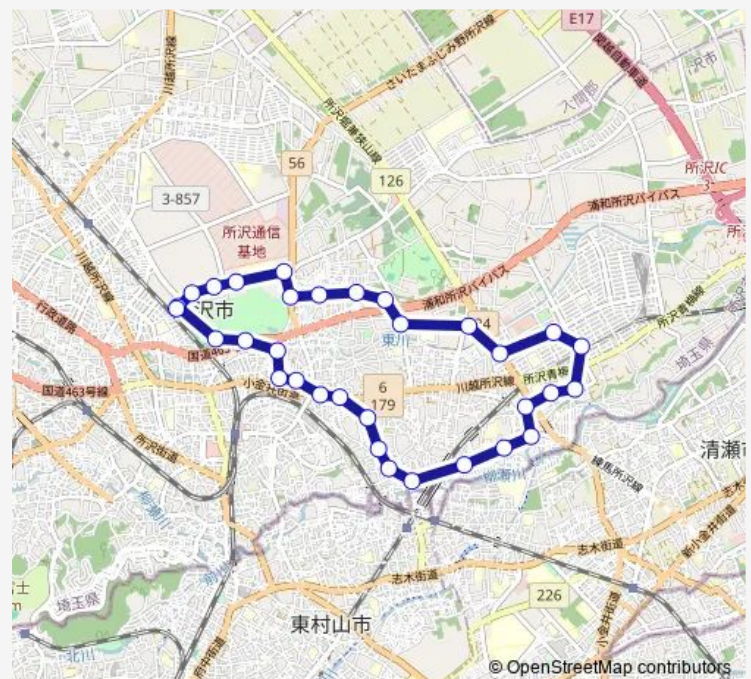

Thursday 07:10-17:40

Friday 07:10-17:40

Saturday 07:10-17:40

Sunday 07:10-17:40

Route info

Direction: 航空公園駅 (ところバス)

Stops: 32

Trip Duration: 0 hour 53 min

松井循環 (左回り)

BusMaps

亀鶴園南 (ところバス)

あけぼの橋北 (ところバス)

松井保育園 (ところバス)

こぶし町東 (ところバス)

こぶし町中央 (ところバス)

こぶし町西 (ところバス)