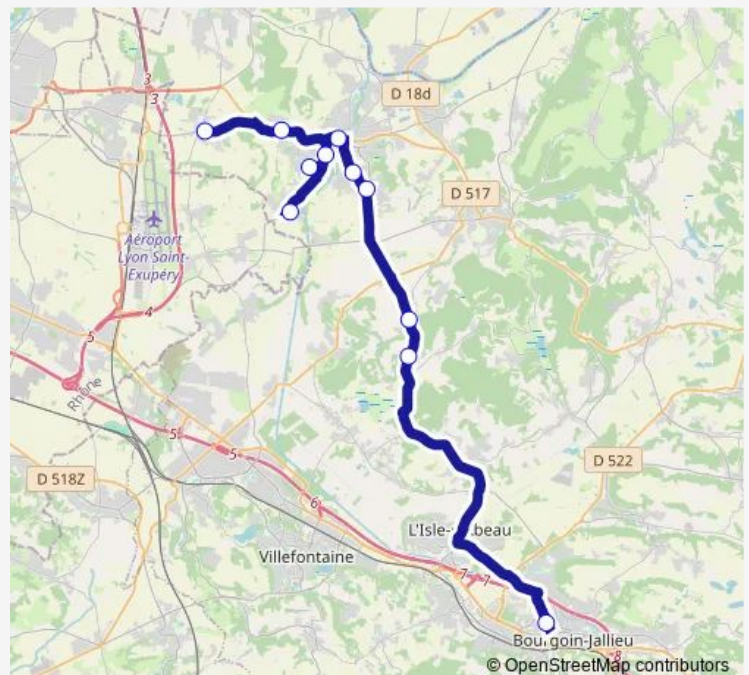

### Direction

Place DE Tassigny — Barbusse Gare Routiere

11 stops

[Open route schedule](#)

Place DE Tassigny

LE Piarday

Chavagneux LES Grands Champs

Centre Commercial

Trefilerie

Mairie

LE Chateau D'Eau

Mairie

Boirieu Ferme

LA Place

Barbusse Gare Routiere

### Route schedule

Place DE Tassigny — Barbusse Gare Routiere

Monday 06:16

Tuesday 06:16

Wednesday 06:16

Thursday 06:16

Friday 06:16

Saturday —

### Route info

Direction: Place DE Tassigny

Stops: 11

Trip Duration: 1 hour 4 min

■ Bja08 — Charvieu-Bourgoin

**Direction**

Barbusse Gare Routiere — Place DE Tassigny

11 stops