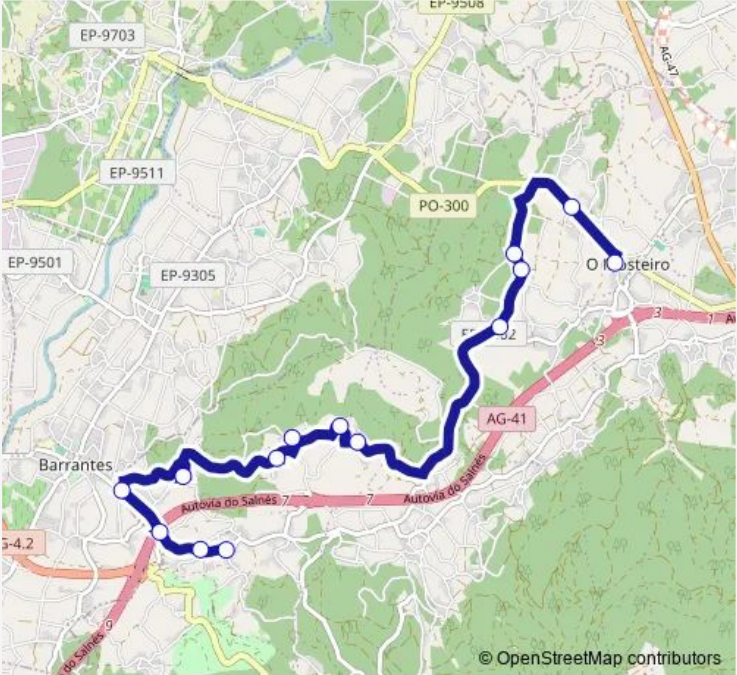

Bus XG814029 CPI de Mosteiro-Meis-Barcia

[Go to website](#)

Direction
 CPI de Mosteiro-Meis — Barcia
 14 stops
[Open route schedule](#)

- CPI de Mosteiro-Meis
- Zacande (Centro Médico)
- Pazo Saleta
- Sobreira
- Caticovas
- Talide I
- Talide li
- Guimeráns
- Arosa
- Saramagoso
- Matadero
- Duque
- San Martiño (Alto Da Gánd
- Barcia

Route schedule
 CPI de Mosteiro-Meis — Barcia

Monday	—
Tuesday	15:47
Wednesday	15:47
Thursday	—
Friday	15:47
Saturday	—
Sunday	—

Route info
 Direction: CPI de Mosteiro-Meis
 Stops: 14
 Trip Duration: 0 hour 37 min