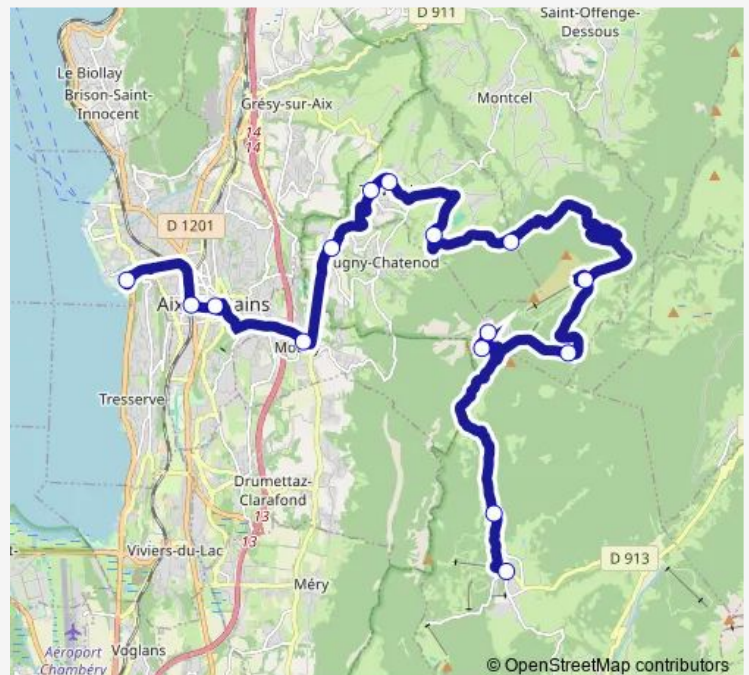

### Direction

Piscine — LES Deserts - LA-Feclaz

15 stops

[Open route schedule](#)

- Piscine
- Gare
- Kiosque
- Eglise
- Clairefontaine
- Bellevue
- Chef-Lieu
- Veniper
- Source-DE-LA-Meunaz
- Parking des Ebats
- Crolles
- Syndicat D'Initiative DU Revard
- Le Revard - Le Trappeur
- Quatre Chemins
- LES Deserts - LA-Feclaz

### Route schedule

Piscine — LES Deserts - LA-Feclaz

Monday	08:10-17:15
Tuesday	08:10-17:15
Wednesday	08:10-17:15
Thursday	08:10-17:15
Friday	08:10-17:15
Saturday	08:10-17:15
Sunday	08:10-17:15

### Route info

Direction: Piscine

Stops: 15

Trip Duration: 1 hour 0 min

## Direction

LA-Feclaz — AIX LES Bains - Piscine

15 stops

[Open route schedule](#)

LA-Feclaz

Quatre Chemins

Le Revard - Le Trappeur

Syndicat D'Initiative DU Revard