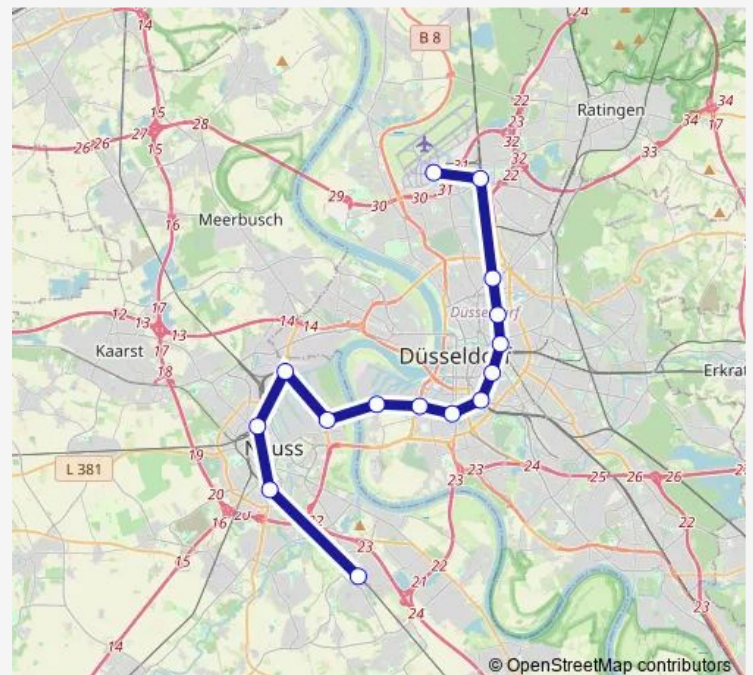

Allerheiligen

Neuss Norf Bf

Neuss Süd S

Neuss Hauptbahnhof

Route schedule

Dormagen Bf — Neuss Hauptbahnhof

Monday —

Tuesday —

Wednesday 21:26-23:56

Thursday 00:26-00:56

Friday —

Saturday —

Sunday —

Route info

Direction: Dormagen Bf

Stops: 6

Trip Duration: 0 hour 49 min

■ S11

Direction

Neuss Hauptbahnhof — Dormagen Bf

6 stops

[Open route schedule](#)

Neuss Hauptbahnhof

Neuss Süd S

Neuss Norf Bf

Allerheiligen

Dormagen Nievenheim Bf

Dormagen Bf

Route schedule

Neuss Hauptbahnhof — Dormagen Bf

Monday 00:32

Tuesday —