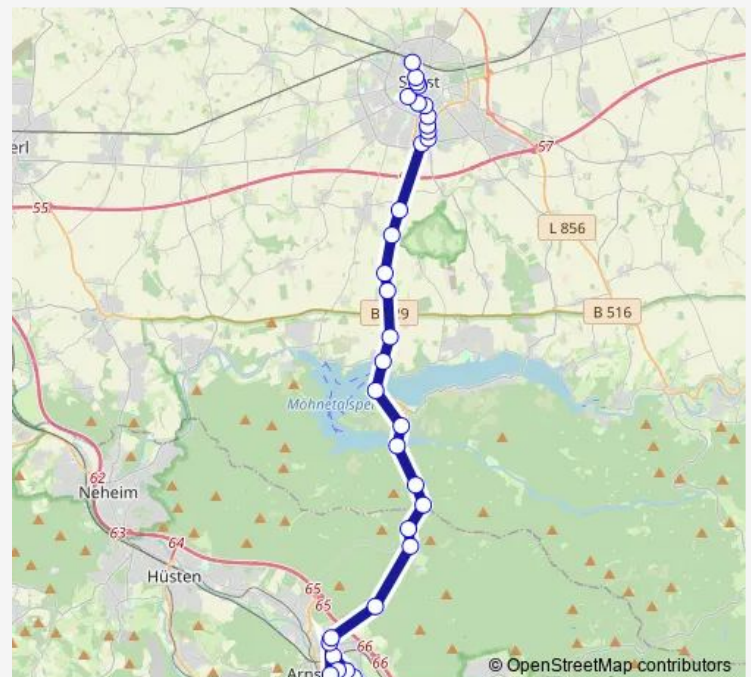

Möhnesee, Hevetal

Delecke, Torhaus

Delecke, Delecker Brücke

Delecke

Delecke, Drüggelter Weg

Körbecke, Schnapp's Hof

Körbecke, Seestr.

Route schedule

Arnsberg, Bahnhof — Körbecke, Seestr.

Monday —

Tuesday 09:30-16:30

Wednesday —

Thursday —

Friday —

Saturday 09:30-16:30

Sunday 11:30-16:30

Route info

Direction: Arnsberg, Bahnhof

Stops: 17

Trip Duration: 0 hour 25 min

■ S11 — Schnellbus Arnsberg - Delecke - Soest

BusMaps

Direction

Körbecke, Seestr. — Arnsberg, Bahnhof

17 stops

[Open route schedule](#)

Körbecke, Seestr.

Körbecke, Schnapp's Hof

Delecke, Drüggelter Weg

Delecke

Delecke, Delecker Brücke

Delecke, Torhaus