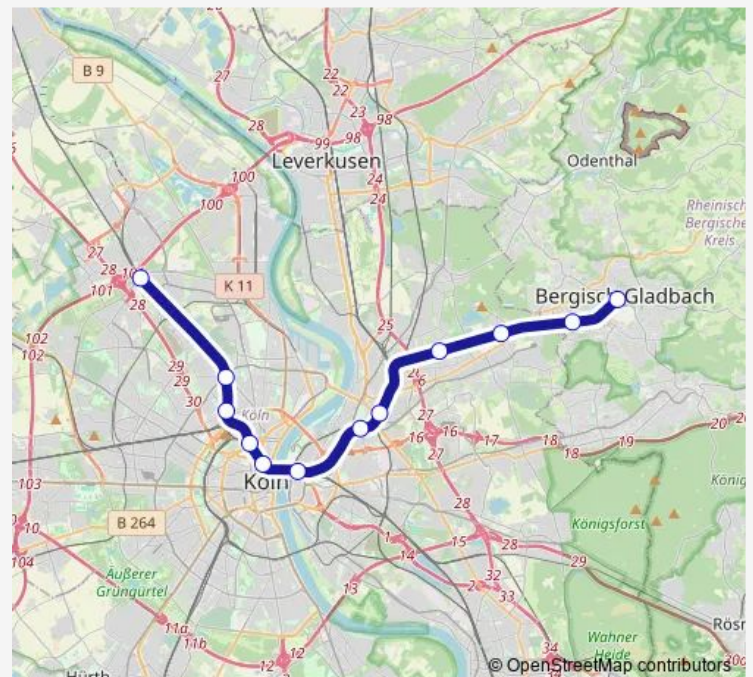

### Direction

Bergisch Gladbach — Köln-Longerich

12 stops

[Open route schedule](#)

Bergisch Gladbach

Duckterath

Köln-Dellbrück

Köln-Holweide

Köln-Mülheim

Köln-Buchforst

Köln Messe/Deutz

Köln Hbf

Köln Hansaring

Köln-Nippes

Köln Geldernstr./Parkgürtel

Köln-Longerich

### Route schedule

Bergisch Gladbach — Köln-Longerich

Monday 21:00-23:30

Tuesday 00:00-01:30

Wednesday —

Thursday —

Friday 21:16-24:00

Saturday 00:12-04:50

### Route info

Direction: Bergisch Gladbach

Stops: 12

Trip Duration: 1 hour 35 min

■ S11