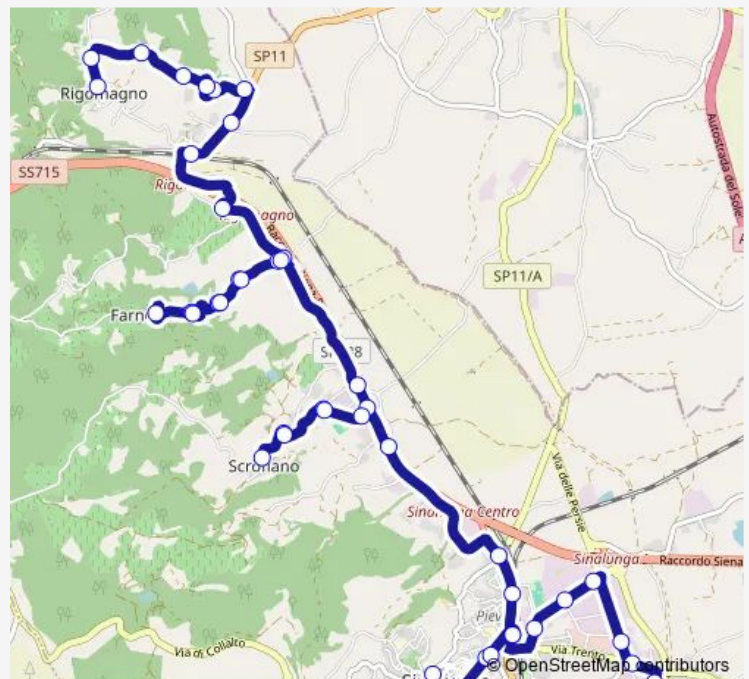

Bus S11 Lucignano-Rigomagno-Sinalunga[Go to website](#)**Direction**

Sinalunga F.S. — Sinalunga V. Turati

5 stops

[Open route schedule](#)

Sinalunga F.S.

Via Piave N.C. 12

Via Piave N.C. 70

Via Piave N.C. 112

Trip Duration: 0 hour 5 min

■ S11 — Lucignano-Rigomagno-Sinalunga

Direction

Rigomagno (Capolinea) — Via Voltella

42 stops

[Open route schedule](#)

Rigomagno (Capolinea)

Rigomagno-V. S.Martino Loc. Cimitero

Rigomagno-V. S.Martino Loc. La Doccia

Rigomagno-V. S.Martino Loc.Boschetto,65

Rigomagno-Via S. Martino

Rigomagno-V. S.Martino Casa Salvadori

Rigomagno-Via S.Martino Incr. Lucignano

Rigomagno St. Km 0,80 Sp 11/A

Wednesday 14:45-17:25

Thursday 08:30-17:25

Friday 14:45-17:25

Saturday 14:45-17:25

Sunday —

Route info

Direction: Via Voltella

Stops: 44