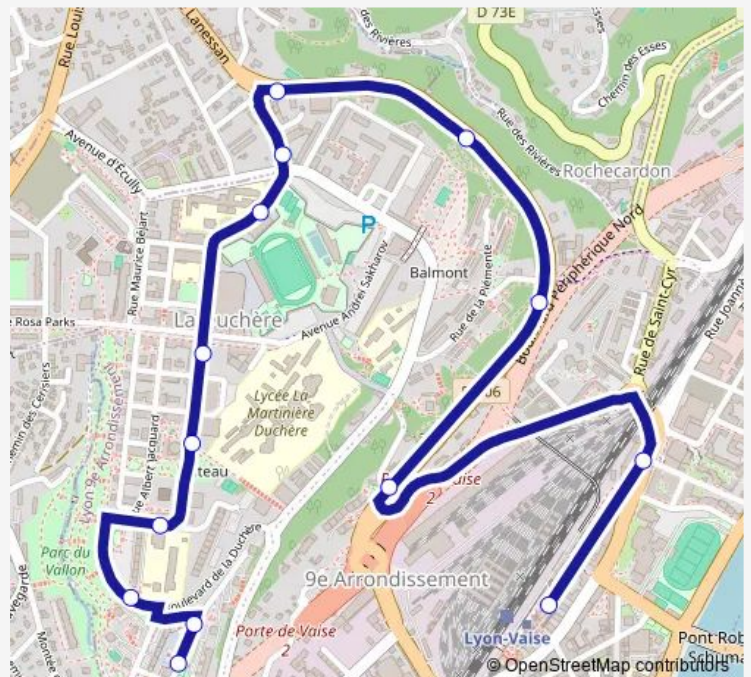

Direction

Le Château Duchère — Gare de Vaise-G.Collomb

14 stops

[Open route schedule](#)

- Le Château Duchère
- Jean Fournier
- Duchère Château
- Duchère Les Erables
- Avenue du Plateau
- Duchère Martinière
- Duchère Castilla
- Duchère Av.de Champagne
- Duchère Lanessan
- Montée de Champagne
- Contrebandiers
- Balmont Bas
- La Voûte
- Gare de Vaise-G.Collomb

Route schedule

Le Château Duchère — Gare de Vaise-G.Collomb

Monday	07:32-19:18
Tuesday	07:32-19:18
Wednesday	07:32-19:18
Thursday	07:32-19:18
Friday	07:32-19:18
Saturday	—
Sunday	—

Route info

Direction: Le Château Duchère

Stops: 14

Trip Duration: 0 hour 14 min

Direction

Gare de Vaise-G.Collomb — Le Château Duchère

14 stops

[Open route schedule](#)

Gare de Vaise-G.Collomb

Place de Paris

Bourgogne

Balmont Bas

Contrebandiers

Montée de Champagne

Duchère Av.de Champagne

Duchère Castilla

Duchère Martinière

Avenue du Plateau