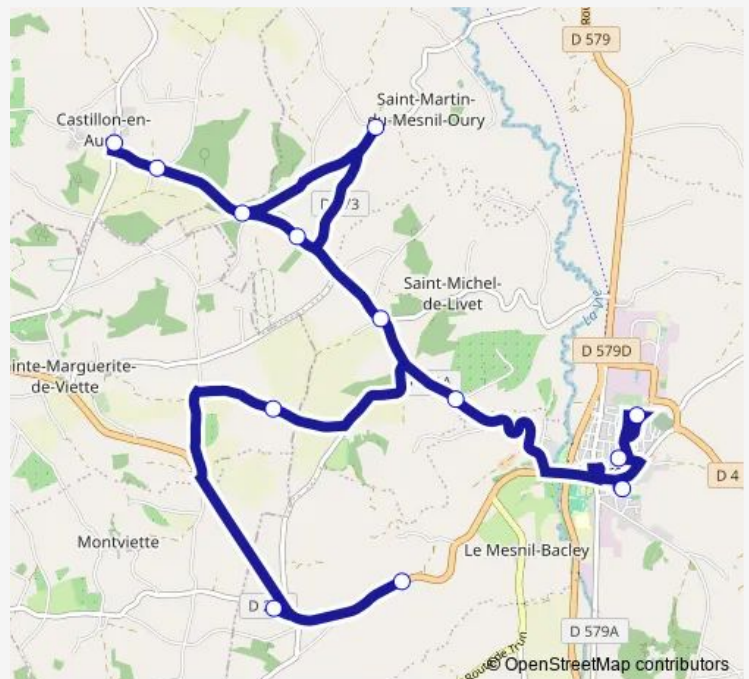

ST Michel DE Livet: la cour hebert

ST Michel DE Livet: la cour vigneux

LE Mesnil Bacley: le bois brûle

LE Mesnil Bacley: la saminiere

Route schedule

Livarot: ecole saint joseph — LE Mesnil Bacley: la saminiere

Monday	17:10
Tuesday	17:10
Wednesday	13:16
Thursday	17:10
Friday	17:10
Saturday	—
Sunday	—

Route info

Direction: Livarot: ecole saint joseph

Stops: 13

Trip Duration: 0 hour 45 min

S11 — S11. Saint-Michel-DE-Livet <> Livarot

Direction

ST Michel DE Livet: les pinels — Livarot: ecole les rosiers

13 stops

[Open route schedule](#)

ST Michel DE Livet: les pinels

ST Martin DU Mesnil Oury: mairie

Castillon EN Auge: mairie

Castillon EN Auge: la bruyere

Thursday 07:37

Friday 07:37

Saturday —

Sunday —

Route info

Direction: ST Michel DE Livet: les pinels

Stops: 13

Trip Duration: 0 hour 45 min