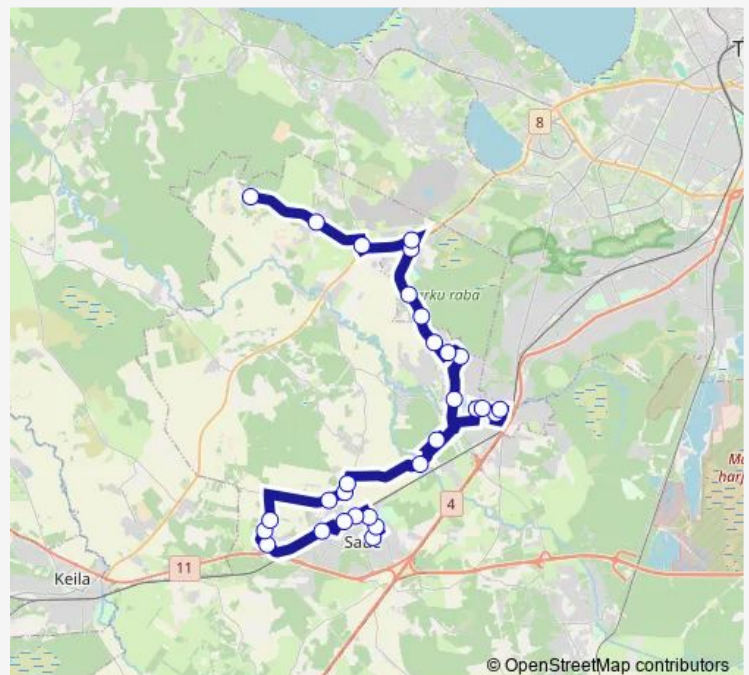

Direction

Vatsla — Saue kool

19 stops

[Open route schedule](#)

Vatsla
 Kodasema
 Vatsla tee
 Harku
 Seltsimaja
 Kurvi tee
 Suurevälja
 Haavasalu
 Vabaõhukeskuse
 Vanamõisa mõis
 Tuuleveski
 Jalaka tee
 Viirpuu
 Saue jaam
 Kuuseheki
 Noortekeskus
 Pärnasalu
 Tule
 Saue kool

Route schedule

Vatsla — Saue kool

Monday	14:15
Tuesday	14:15
Wednesday	14:15
Thursday	14:15
Friday	14:15
Saturday	—
Sunday	—

Route info

Direction: Vatsla

Stops: 19

Trip Duration: 0 hour 32 min

© OpenStreetMap contributors

Direction

Saue kool — Vatsla

29 stops

[Open route schedule](#)

Saue kool

Pärnasalu

Noortekeskus

Kuuseheki

Tuesday 13:25-14:55

Wednesday 13:25-14:55

Thursday 13:25-14:55

Friday 13:25-14:55

Saturday —

Sunday —

Route info

Direction: Saue kool