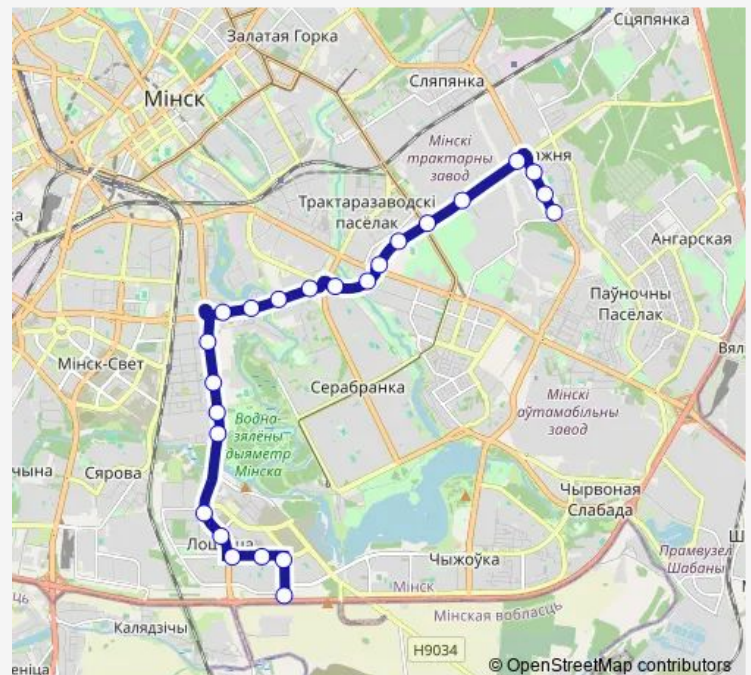

Маяковского

Соколянский переулок

Троллейбусный парк

Автобаза

АВ Восточный

Экономический университет

Партизанский проспект

Стадион Трактор

Долгобродская

Ваупшасова

Круглая площадь

Route schedule

ДС Лошица-2 — Переходная

Monday	05:35-00:24 ⁺¹
Tuesday	05:35-00:24 ⁺¹
Wednesday	05:35-00:24 ⁺¹
Thursday	05:35-00:24 ⁺¹
Friday	05:35-00:24 ⁺¹
Saturday	—
Sunday	—

Route info

Direction: ДС Лошица-2

Stops: 23

Trip Duration: 0 hour 50 min

Энергетический колледж

Переходная

Direction

Переходная — ДС Лошица-2