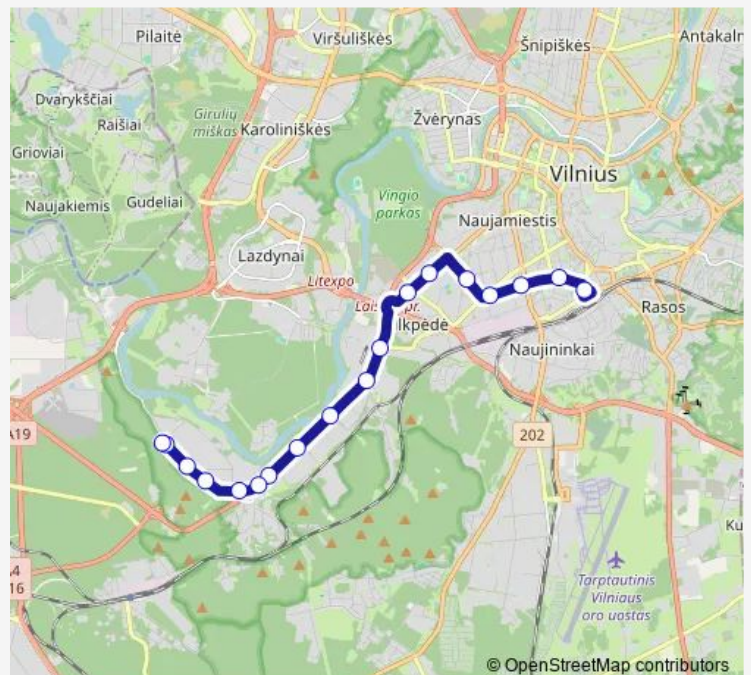

Trolleybus 15 Stotis–Žemieji Paneriai–Titnago g.

[Go to website](#)

**Direction**

Stotis — Titnago žiedas

18 stops

[Open route schedule](#)

- Stotis
- Aguonų st.
- Vienaragių st.
- Naujamiestis
- Statybininkų
- Savanorių prospektas
- Gerosios Vilties st.
- Vilkpėdės st.
- Riovonys
- Pakalniškių st.
- Baldai
- Žemieji Paneriai
- Vaduvos
- Valkininkų st.
- Jankiškių st.
- Šaltupio st.
- Titnago st.
- Titnago žiedas

**Route schedule**

Stotis — Titnago žiedas

|           |             |
|-----------|-------------|
| Monday    | 05:08-17:10 |
| Tuesday   | 05:08-17:10 |
| Wednesday | 05:08-17:10 |
| Thursday  | 05:08-17:10 |
| Friday    | 05:08-17:10 |
| Saturday  | —           |
| Sunday    | —           |

**Route info**

Direction: Stotis

Stops: 18

Trip Duration: 0 hour 35 min

15 — Stotis–Žemieji Paneriai–Titnago g.

## Route info

Direction: Klinikų st.

Stops: 13

Trip Duration: 0 hour 23 min