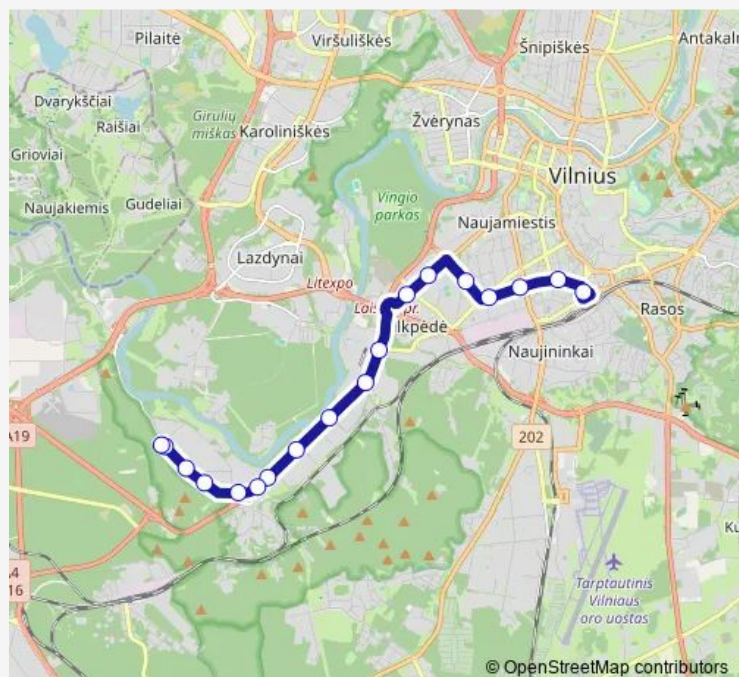

### Direction

Stotis — Titnago žiedas

18 stops

[Open route schedule](#)

Stotis  
 Aguonų st.  
 Vienaragių st.  
 Naujamiestis  
 Statybininkų  
 Savanorių prospektas  
 Gerosios Vilties st.  
 Vilkpėdės st.  
 Rionovys  
 Pakalniškių st.  
 Baldai  
 Žemieji Paneriai  
 Vaduvos  
 Valkininkų st.  
 Jankiškių st.  
 Šaltupio st.  
 Titnago st.  
 Titnago žiedas

### Route schedule

Stotis — Titnago žiedas

Monday	05:08-17:10
Tuesday	05:08-17:10
Wednesday	05:08-17:10
Thursday	05:08-17:10
Friday	05:08-17:10
Saturday	—
Sunday	—

### Route info

Direction: Stotis

Stops: 18

Trip Duration: 0 hour 34 min

15 — Stotis–Žemieji Paneriai–Titnago g.

## Route info

Direction: Klinikų st.

Stops: 13

Trip Duration: 0 hour 23 min