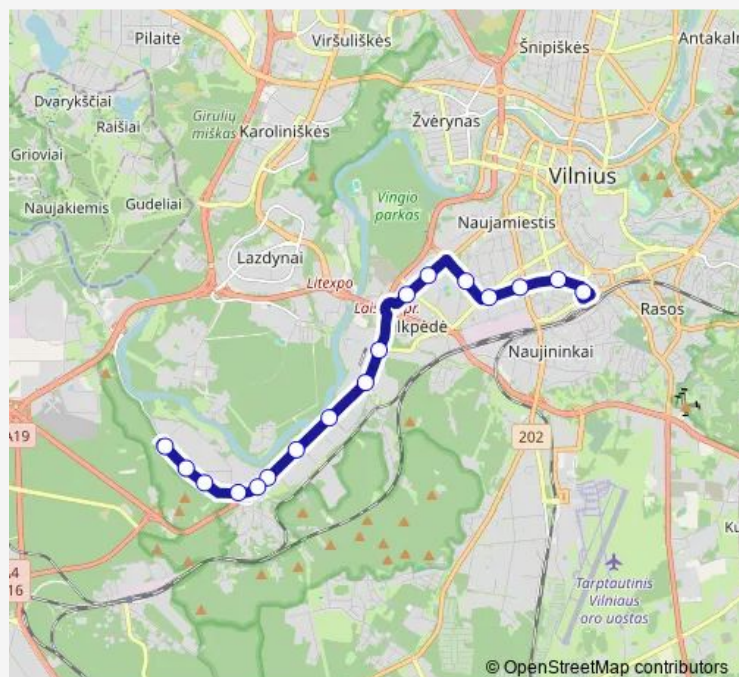

Saturday —

Sunday —

Route info

Direction: Titnago st.

Stops: 19

Trip Duration: 0 hour 28 min

15 — Stotis–Žemieji Paneriai–Titnago g.

Direction

Stotis — Titnago st.

17 stops

[Open route schedule](#)

Stotis

Aguonų st.

Vienaragių st.

Naujamiestis

Statybininkų

Trip Duration: 0 hour 33 min

Direction

Klinikų st. — Stotis

13 stops

[Open route schedule](#)

Klinikų st.

Šilo tiltas

Petro Vileišio st.