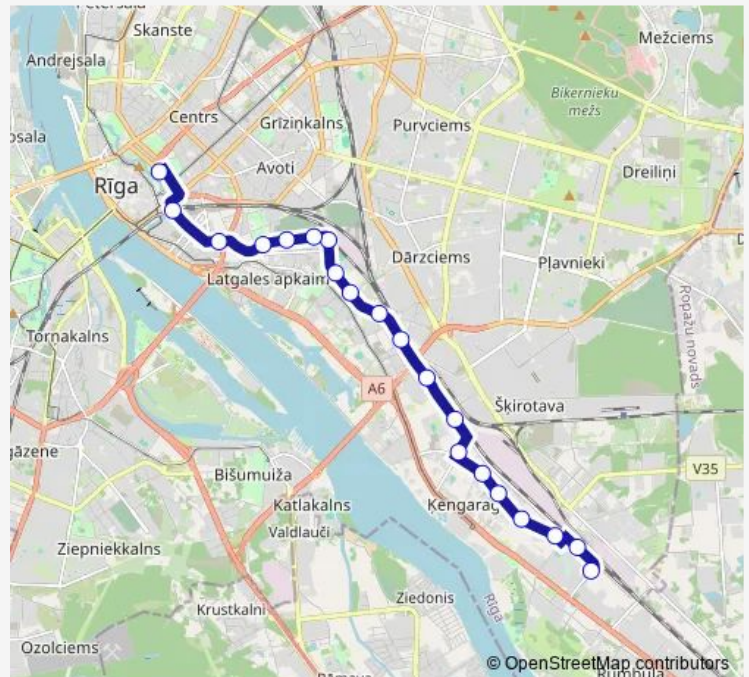

Centrālā stacija

Latvijas Universitāte

**Route schedule**

Višķu iela/trol. galapunkts — Latvijas Universitāte

Monday 05:24-23:19

Tuesday 05:24-23:19

Wednesday 05:24-23:19

Thursday 05:24-23:19

Friday 05:24-23:19

Saturday 06:15-23:19

Sunday 06:15-23:19

**Route info**

Direction: Višķu iela/trol. galapunkts

Stops: 20

Trip Duration: 0 hour 33 min

15 — Latvijas Universitāte - Ķengarags

## Direction

Latvijas Universitāte — Višķu iela

20 stops

[Open route schedule](#)

Latvijas Universitāte

Centrālā stacija

Centrāltirgus

Emīlijas Benjamiņas iela

## Route info

Direction: Latvijas Universitāte

Stops: 20

Trip Duration: 0 hour 30 min