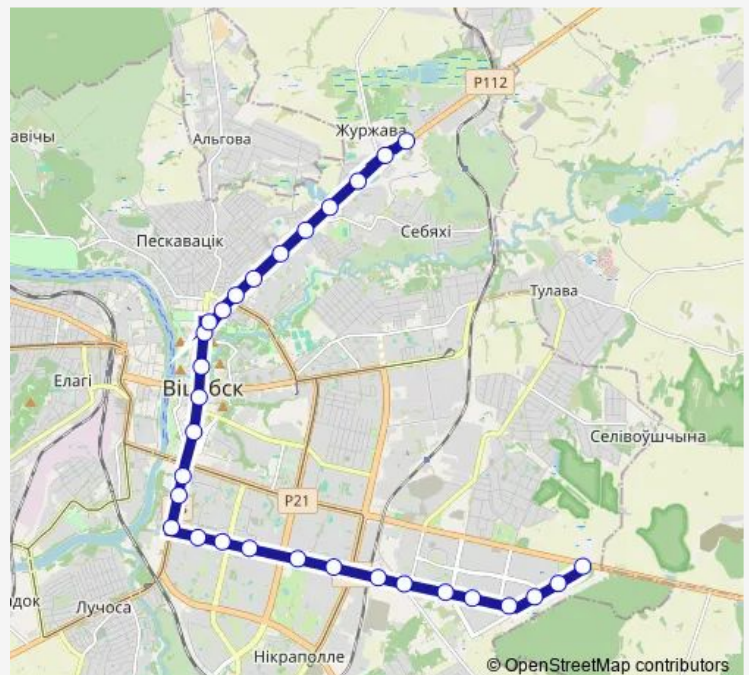

Thursday 07:02-22:55

Friday 07:02-22:55

Saturday 07:34-22:55

Sunday 07:34-22:55

Route info

Direction: Магазин № 35

Stops: 31

Trip Duration: 1 hour 2 min

15

BusMaps

Дворец спорта

Предприятие Витязь

Улица Петруся Бровки

Старобабиновичский Тракт

Билево-1

улица Генерала Ивановского

микрорайон Билево-2

Улица 33-й Армии

Билево-3

улица Марка Фрадкина

Direction

улица 33-й Армии — Индустриально-педагогический колледж

13 stops

[Open route schedule](#)

Route info

Direction: улица 33-й Армии

Stops: 30

Trip Duration: 1 hour 2 min

Улица Осипенко

ОАО Керамика

улица Дальняя

Журжево