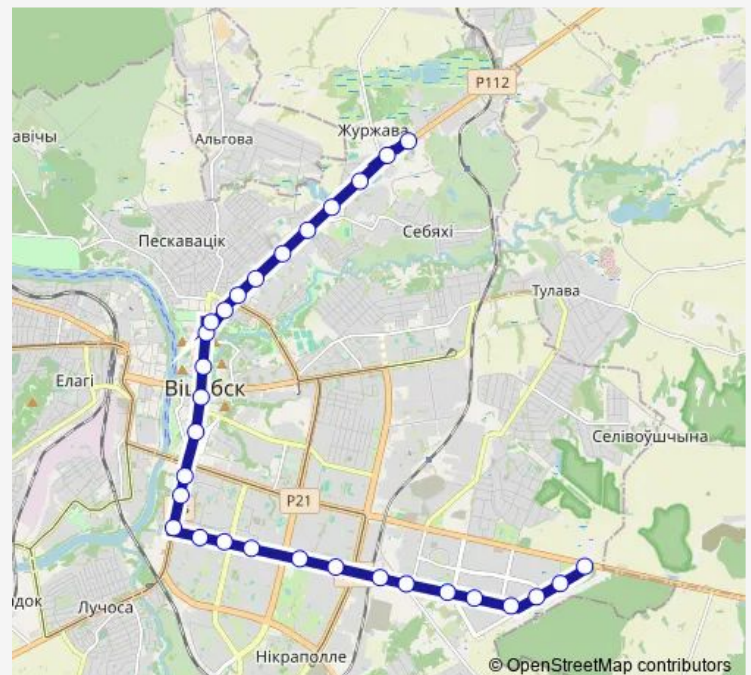

Thursday 07:02-22:55

Friday 07:02-22:55

Saturday 07:34-22:55

Sunday 07:34-22:55

Route info

Direction: Магазин № 35

Stops: 31

Trip Duration: 1 hour 2 min

15

BusMaps

Дворец спорта

Предприятие Витязь

Улица Петруся Бровки

Старобабиновичский Тракт

Билево-1

улица Генерала Ивановского

микрорайон Билево-2

Улица 33-й Армии

Билево-3

улица Марка Фрадкина

Direction

улица 33-й Армии — Индустриально-педагогический колледж

13 stops

[Open route schedule](#)

Route info

Direction: улица 33-й Армии

Stops: 30

Trip Duration: 1 hour 2 min

Улица Осипенко

ОАО Керамика

улица Дальняя

Журжево