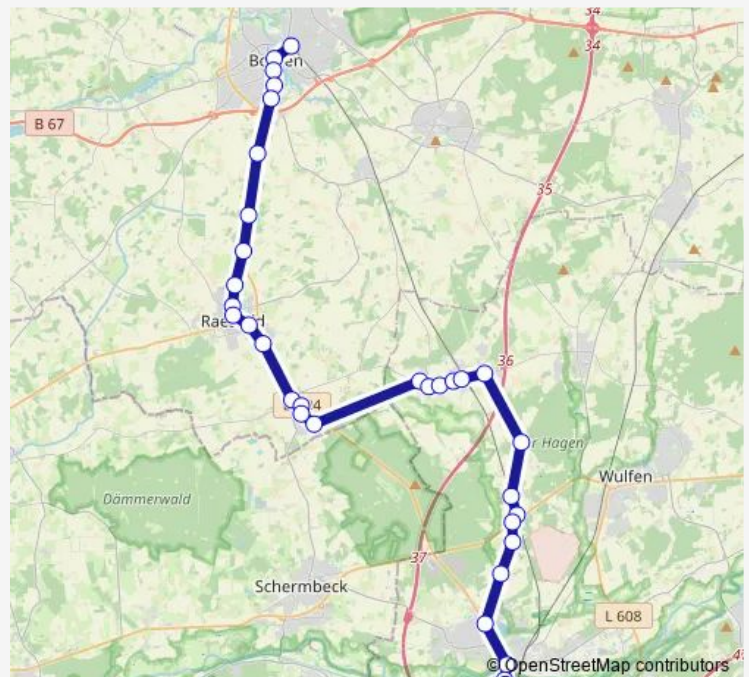

Arnsberg, Tanneck

Arnsberg, Teutenburg

Arnsberg, Hellefelder Str.

Route schedule

Sundern, Dörnholthausen — Arnsberg, Bahnhof

Monday 07:39

Tuesday 07:39

Wednesday 07:39

Thursday 07:39

Friday 07:39

Saturday —

Sunday —

Route info

Direction: Sundern, Dörnholthausen

Stops: 25

Trip Duration: 0 hour 44 min

R21

BusMaps

Arnsberg, Johannis-Apotheke

Arnsberg, Brückenplatz

Arnsberg, Rintelenstr.

Arnsberg, Bahnhof

Direction

Dorsten Rhade Ort — Dorsten Fasanenkamp

13 stops

[Open route schedule](#)

Dorsten Rhade Ort

Dorsten Rhade Sportplatz

Dorsten Dillenweg

Dorsten Rhade Bf

Dorsten Rütterweg

Dorsten Bakeler Weg