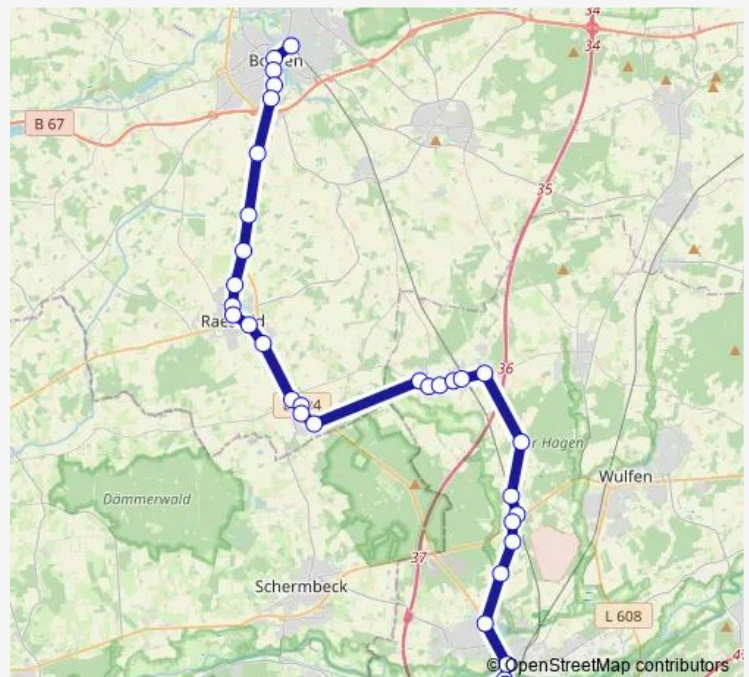

Arnsberg, Hellefelder Str.

### Route schedule

Sundern, Dörnholthausen — Arnsberg, Bahnhof

Monday 07:39

Tuesday 07:39

Wednesday 07:39

Thursday 07:39

Friday 07:39

Saturday —

### Route info

Direction: Sundern, Dörnholthausen

Stops: 25

Trip Duration: 0 hour 44 min

■ R21

BusMaps

Arnsberg, Johannis-Apotheke

Arnsberg, Brückenplatz

## Direction

Arnsberg, Bahnhof — Hagen (Sorpetal), Waldeshöhe

29 stops

[Open route schedule](#)

Arnsberg, Bahnhof

Arnsberg, Rintelenstr.

Arnsberg, Brückenplatz

Arnsberg, Johannis-Apotheke