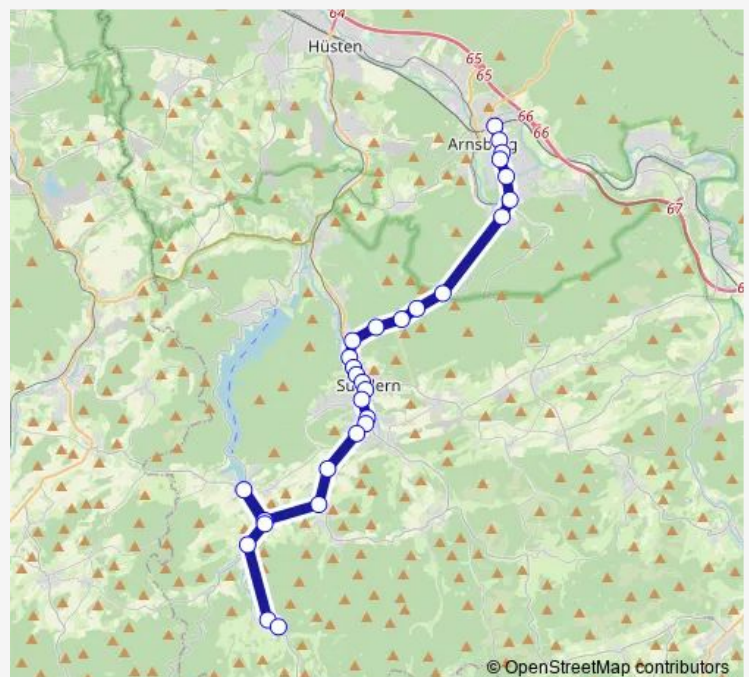

Thursday —

Friday 05:54-21:05

Saturday 06:25-15:10

Sunday 16:05-20:05

Route info

Direction: Arnsberg, Bahnhof

Stops: 29

Trip Duration: 0 hour 52 min

■ R21 — Hagen - Allendorf - Sundern - Arnsberg

BusMaps

Seidfeld

Stockum, Berghaus

Amecke, Lütkehöhe

Amecke, Post

Amecke, Lütkehöhe

Allendorf, Post

Tuesday 06:57-13:57

Wednesday —

Thursday —

Friday 05:37-19:57

Saturday 06:57-13:57

Sunday 14:29-18:32

Route info

Direction: Hagen (Sorpetal), Waldeshöhe

Stops: 32

Trip Duration: 0 hour 56 min

Arnsberg, Tanneck

Arnsberg, Teutenberg

Arnsberg, Hellefelder Str.

Arnsberg, Johannis-Apotheke

Arnsberg, Brückenplatz

Arnsberg, Rintelenstr.