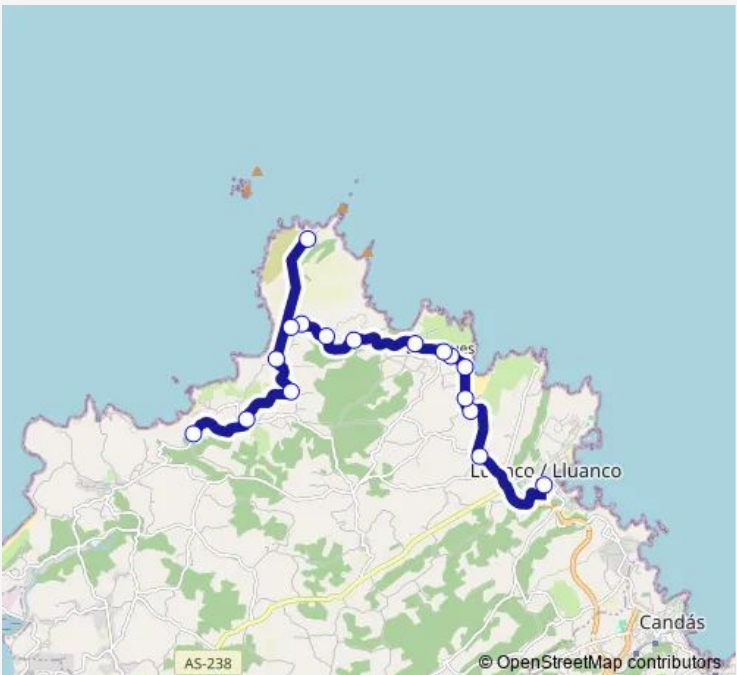

Bus Lua Luanco-Verdicio

[Go to website](#)

Direction
 [Llanco/Luanco] Estación Bus Luanco [Cta 00299] —
 [Fiame] Cruce Urbanización Verdicio [Cta 00315]

17 stops

[Open route schedule](#)

- [Llanco/Luanco] Estación Bus Luanco [Cta 00299]
- [Balbín] Alto Balbín [Cta 01566]
- [Llugar, El|Pueblo, El] Camping Bañugues [Cta 01564]
- [Llugar, El|Pueblo, El] Playa Bañugues [Cta 00336]
- [Llugar, El|Pueblo, El] La Ribera [Cta 00334]
- [Quintana, LA] Casas de la Mina [Cta 06103]
- [Quintana, LA] Iglesia [Cta 00332]
- [Monte, EL] El Monte [Cta 00330]
- [Viodo] Llumeres [Cta 00328]
- [Viodo] Viodo [Cta 00326]
- [Ferriru, El|Ferrero] Escuelas Viodo [Cta 00325]
- [Ferriru, El|Ferrero] Cruce Cabo Peñas [Cta 00322]
- [PEÑES|Cabo de Peñas] Peñas [CTA 17190]
- [Ferriru, El|Ferrero] El Ferriru [Cta 00321]
- [Camporrundio|Camporriundo] Camporrundio [Cta 00319]
- [Fiame] Fiame - Verdicio [Cta 00316]
- [Fiame] Cruce Urbanización Verdicio [Cta 00315]

Route schedule
 [Llanco/Luanco] Estación Bus Luanco [Cta 00299] —
 [Fiame] Cruce Urbanización Verdicio [Cta 00315]

Monday	09:30-19:30
Tuesday	09:30-19:30
Wednesday	09:30-19:30
Thursday	09:30-19:30
Friday	09:30-19:30
Saturday	09:30-19:30
Sunday	09:30-19:30

Route info

Direction: [Llanco/Luanco] Estación Bus Luanco [Cta 00299]

Stops: 17

Trip Duration: 0 hour 15 min

Direction

[Fiame] Cruce Urbanización Verdicio [Cta 00314] — [Lluanco/Luanco] Estación Bus Luanco [Cta 00299]

17 stops

[Open route schedule](#)

[Fiame] Cruce Urbanización Verdicio [Cta 00314]

[Fiame] Fiame - Verdicio [Cta 00317]

[Camporrundio|Camporriundo] Camporrundio [Cta 00318]

[Ferriru, El|Ferrero] El Ferriru [Cta 00320]