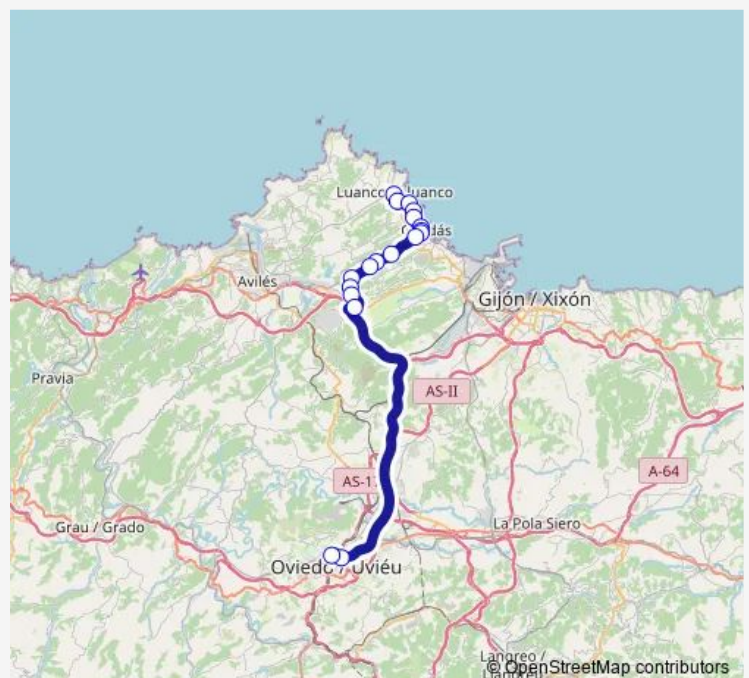

[CANDÁS] Piñeres [CTA 09853]

[ANTROMERO] La Frontera [CTA 06340]

[ANTROMERO] Antromero [CTA 06343]

[ANTROMERO] Alto El Monte [CTA 06345]

[ARAMAR, L'] Valparaíso [CTA 06347]

[Llanco/Luanco] Estación Bus Luanco [Cta 00299]

Route schedule

[OVIEDO/UVIÉU] Estación Bus Oviedo IL- Pepe Cosmen [CTA 21470] — [Llanco/Luanco] Estación Bus Luanco [Cta 00299]

Monday	08:00-21:00
Tuesday	08:45-21:00
Wednesday	08:45-21:00
Thursday	08:00-21:00
Friday	08:00-21:00
Saturday	08:00-19:26
Sunday	08:00-19:26

Route info

Direction: [OVIEDO/UVIÉU] Estación Bus Oviedo IL- Pepe Cosmen [CTA 21470]

Stops: 17

Trip Duration: 0 hour 45 min

Direction

[Raitán, EL] El Raitán [Cta 02791] — [Llanco/Luanco] Estación Bus Luanco [Cta 00299]