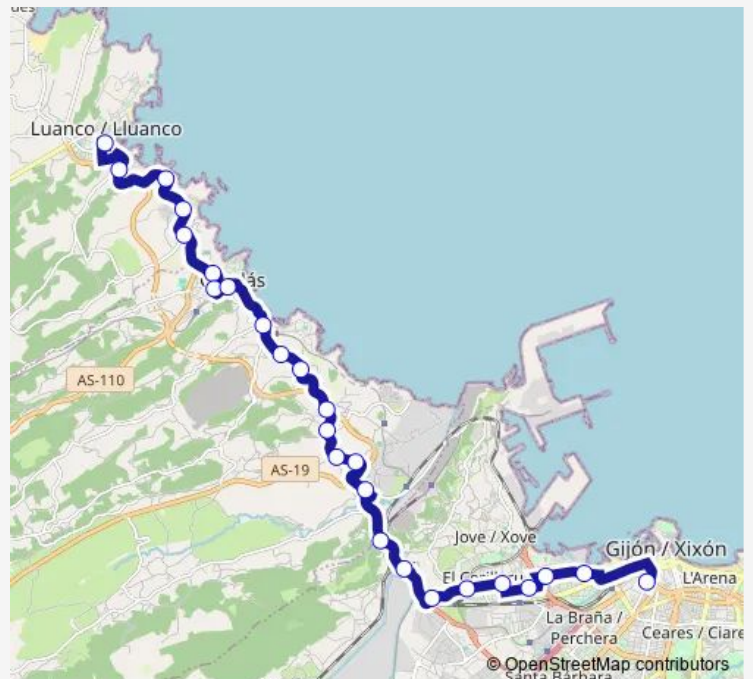

[PERUYAL, LA]Peruyera] Caicorrida [CTA 06483]

[GRANDA, LA] Poblado La Granda - Carrió [CTA 06484]

[BANDÍN, EL] El Empalme - Carrió [CTA 06485]

[Muniello] Muniello [Cta 03063]

[Gijón/Xixón] Estación Alsa [Cta 00784]

Route schedule

[Llanco/Luanco] Estación Bus Luanco [Cta 00299] —
[Gijón/Xixón] Estación Alsa [Cta 00784]

Monday	—
Tuesday	—
Wednesday	—
Thursday	—
Friday	23:45
Saturday	01:15-23:45
Sunday	01:15-07:15

Route info

Direction: [Llanco/Luanco] Estación Bus Luanco [Cta 00299]

Stops: 18

Trip Duration: 0 hour 40 min

■ Lua — Luanco-Gijón [La Calzada]

Direction

[Gijón/Xixón] Estación Alsa [Cta 00784] — [Lluanco/Luanco] Estación Bus Luanco [Cta 00299]